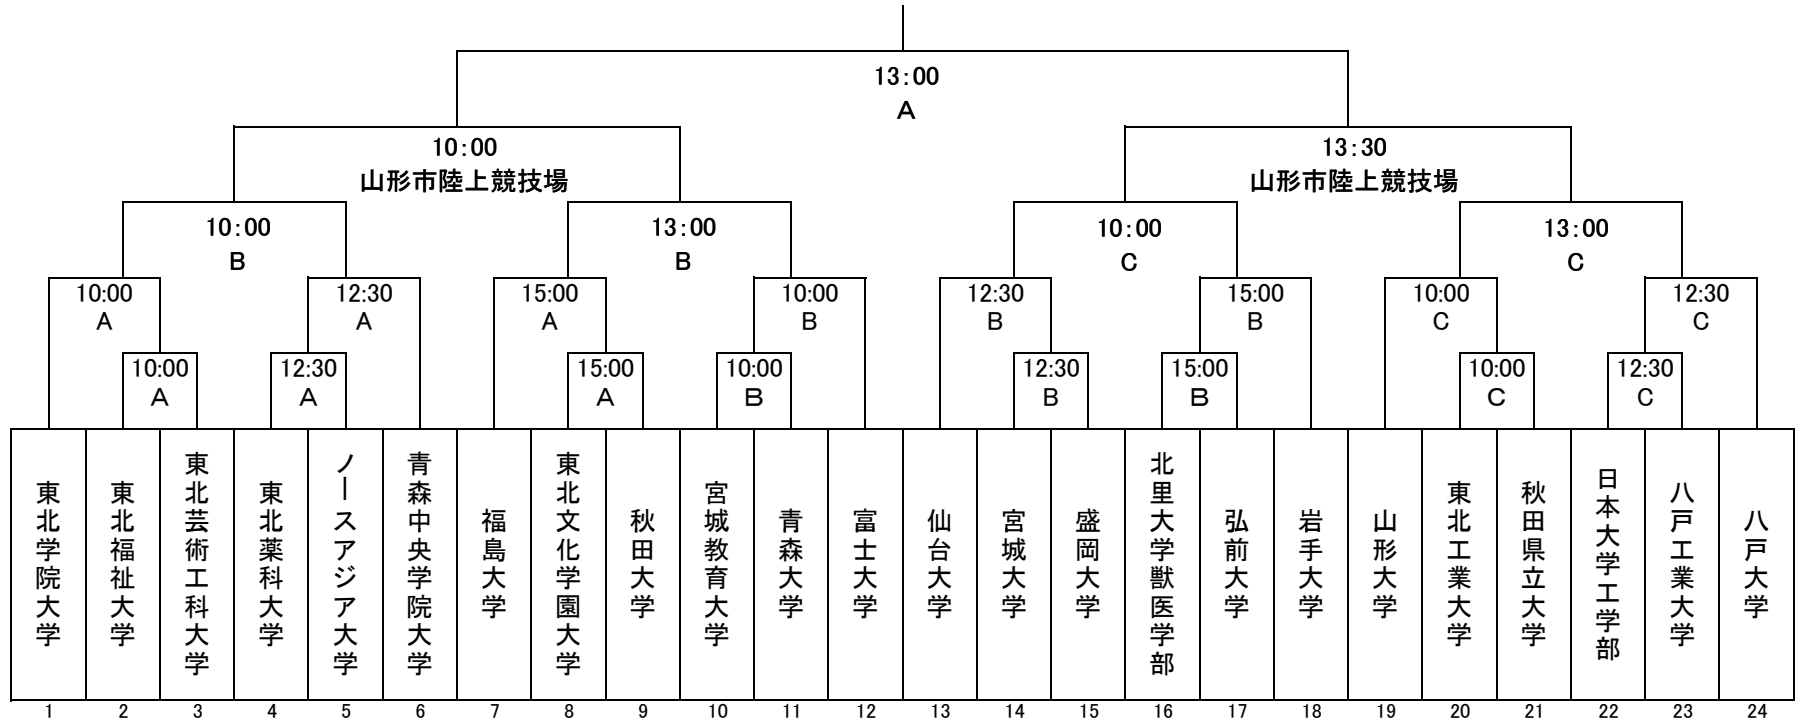

平成21年度東北地区大学体育大会サッカー競技トーナメント表

**決勝**  
7月7日(火)

**準決勝**  
7月6日(月)

**準々決勝**  
7月5日(日)

**2回戦**  
7月4日(土)

**1回戦**  
7月3日(金)

A : 第二サッカー場(人工芝)  
 B : サッカー・ラグビー場A  
 C : サッカー・ラグビー場B