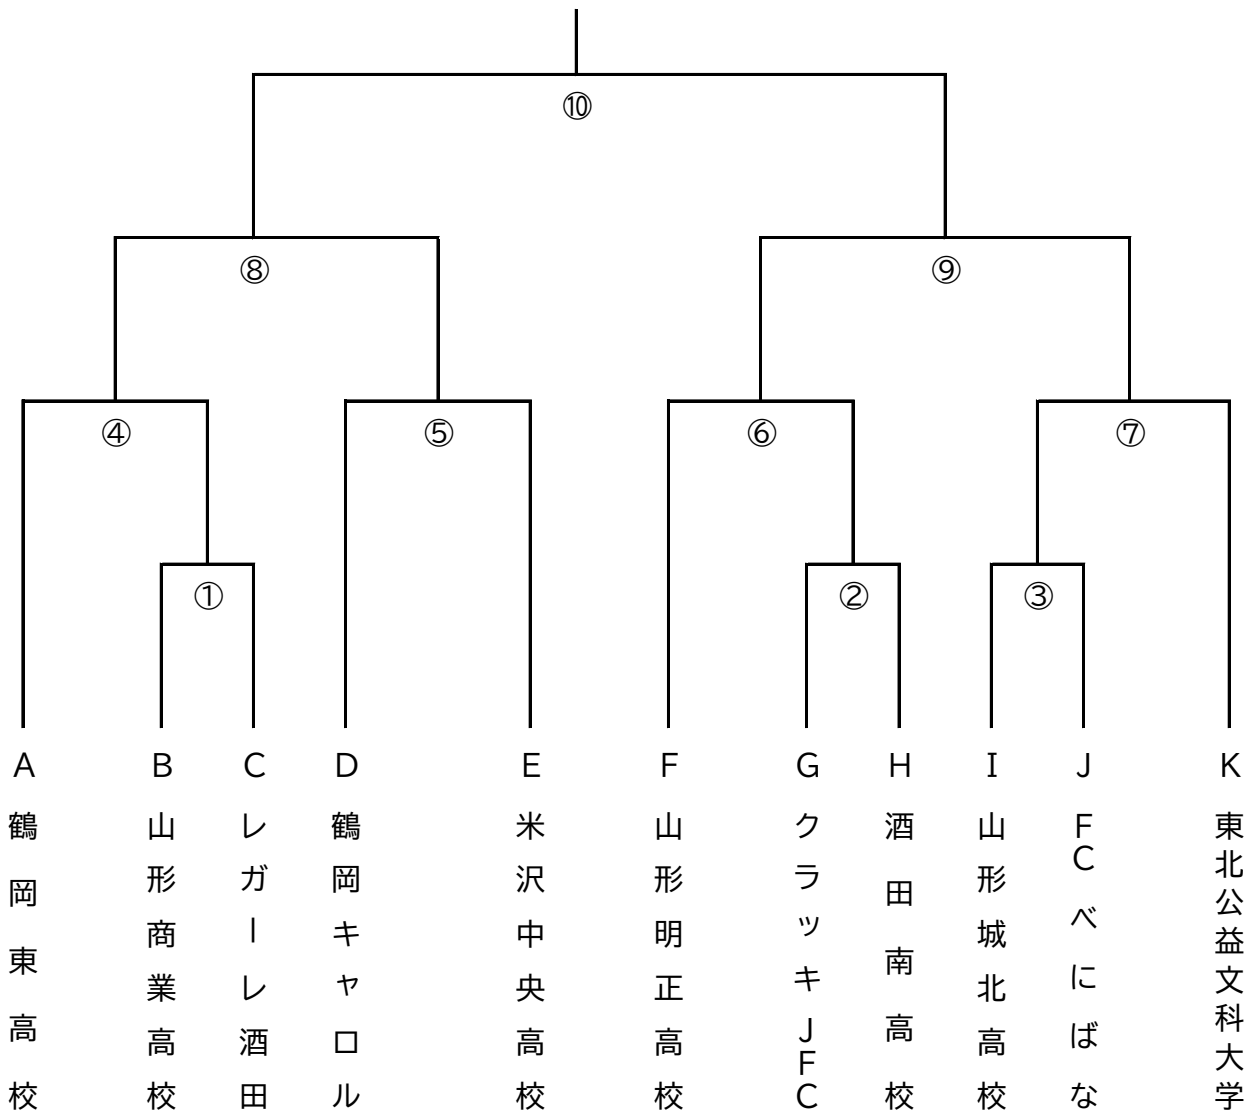

皇后杯JFA第45回全日本女子サッカー選手権大会山形県大会

試合日程

月日	曜日	米沢SF	公益大	試合時間
7月1日	(土)	①		10:30 ~ 12:00
		②	③	13:30 ~ 15:00
7月2日	(日)	④	⑥	10:30 ~ 12:00
		⑤	⑦	13:30 ~ 15:00
7月29日	(土)	⑧		10:00 ~ 11:30
		⑨		13:00 ~ 14:30
7月30日	(日)	⑩		9:30 ~ 11:00
		表彰式		