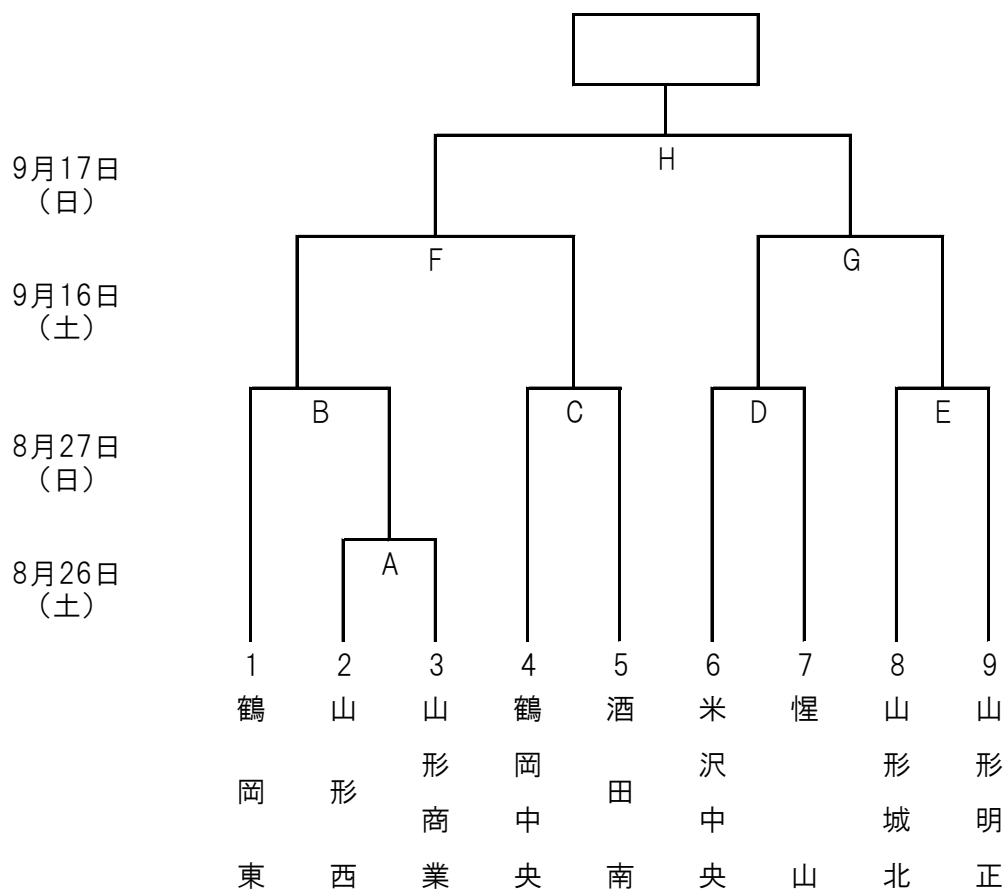

第32回全日本高等学校女子サッカー一選手権山形県大会

試合日程

試合日	サッカー場	ラグビー場	公益大G	試合時間
8月26日 (土)	① A			9:30 ~ 10:50
				16:00 ~ 17:20
8月27日 (日)	① B	① E		9:30 ~ 10:50
	② C	② D		16:00 ~ 17:20
9月16日 (土)			① F	11:00 ~ 12:20
			② G	13:30 ~ 14:50
9月17日 (日)			① H	11:00 ~ 12:20
	閉会式			