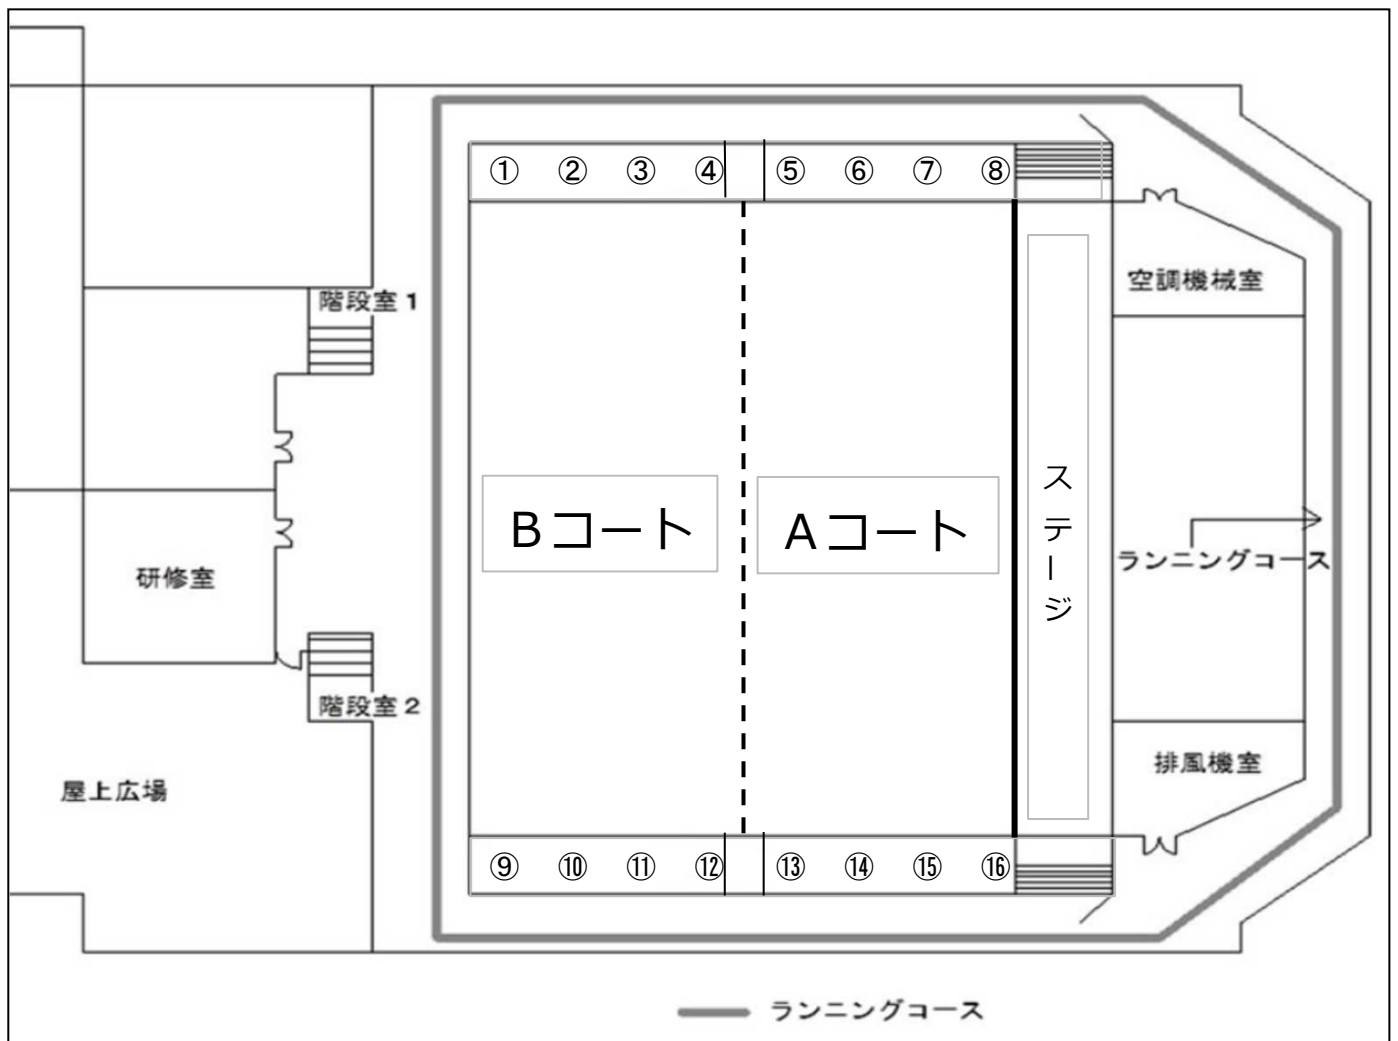

# チーム待機場所

※観覧席北側南側とも9区画あり、真中区画は空けて下さい

- |                  |               |
|------------------|---------------|
| ① サルバトーレ櫛引SCジュニア | ⑨ 新庄GlanzSC   |
| ② アバンツァーレ山形SC    | ⑩ 鶴岡Jr・FC     |
| ③ ながいユナイテッドFC    | ⑪ HIRO'S      |
| ④ クラッキJFC        | ⑫ 北村山ユナイテッドFC |
| ⑤ FC蔵王SS         | ⑬ DUO山形JSC    |
| ⑥ 米沢フェニックスSSS    | ⑭ アビーカ米沢FC    |
| ⑦ FCやまぼうしSS      | ⑮ 鶴岡城北SSS     |
| ⑧ アステラーソ高畠FC     | ⑯ 上山南JFC      |