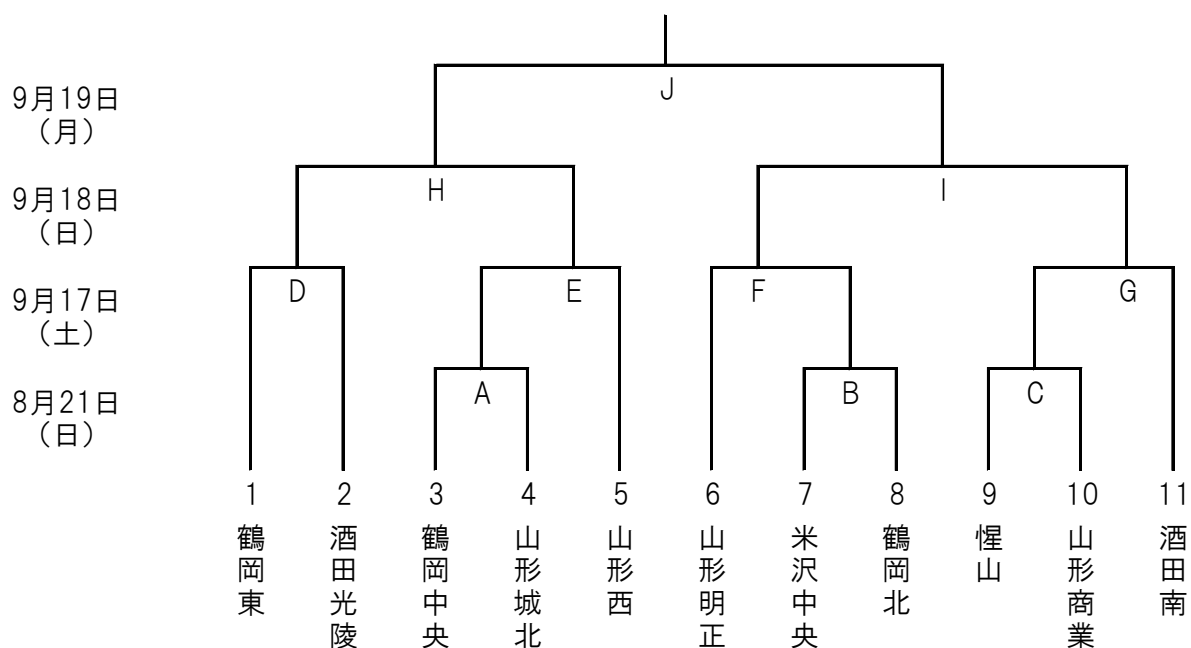

# 第31回全日本高等学校女子サッカー選手権山形県大会

## 試合日程

試合日	サッカー場	ラグビー場	櫛引	公益大G	試合時間
8月21日 (日)	① A	① C			11:00 ~ 12:20
		② B			13:30 ~ 14:50
9月17日 (土)			① E	① D	11:00 ~ 12:20
			② F	② G	13:30 ~ 14:50
9月18日 (日)				① H	11:00 ~ 12:20
				② I	13:30 ~ 14:50
9月19日 (月)				① J	11:00 ~ 12:20
	閉会式				