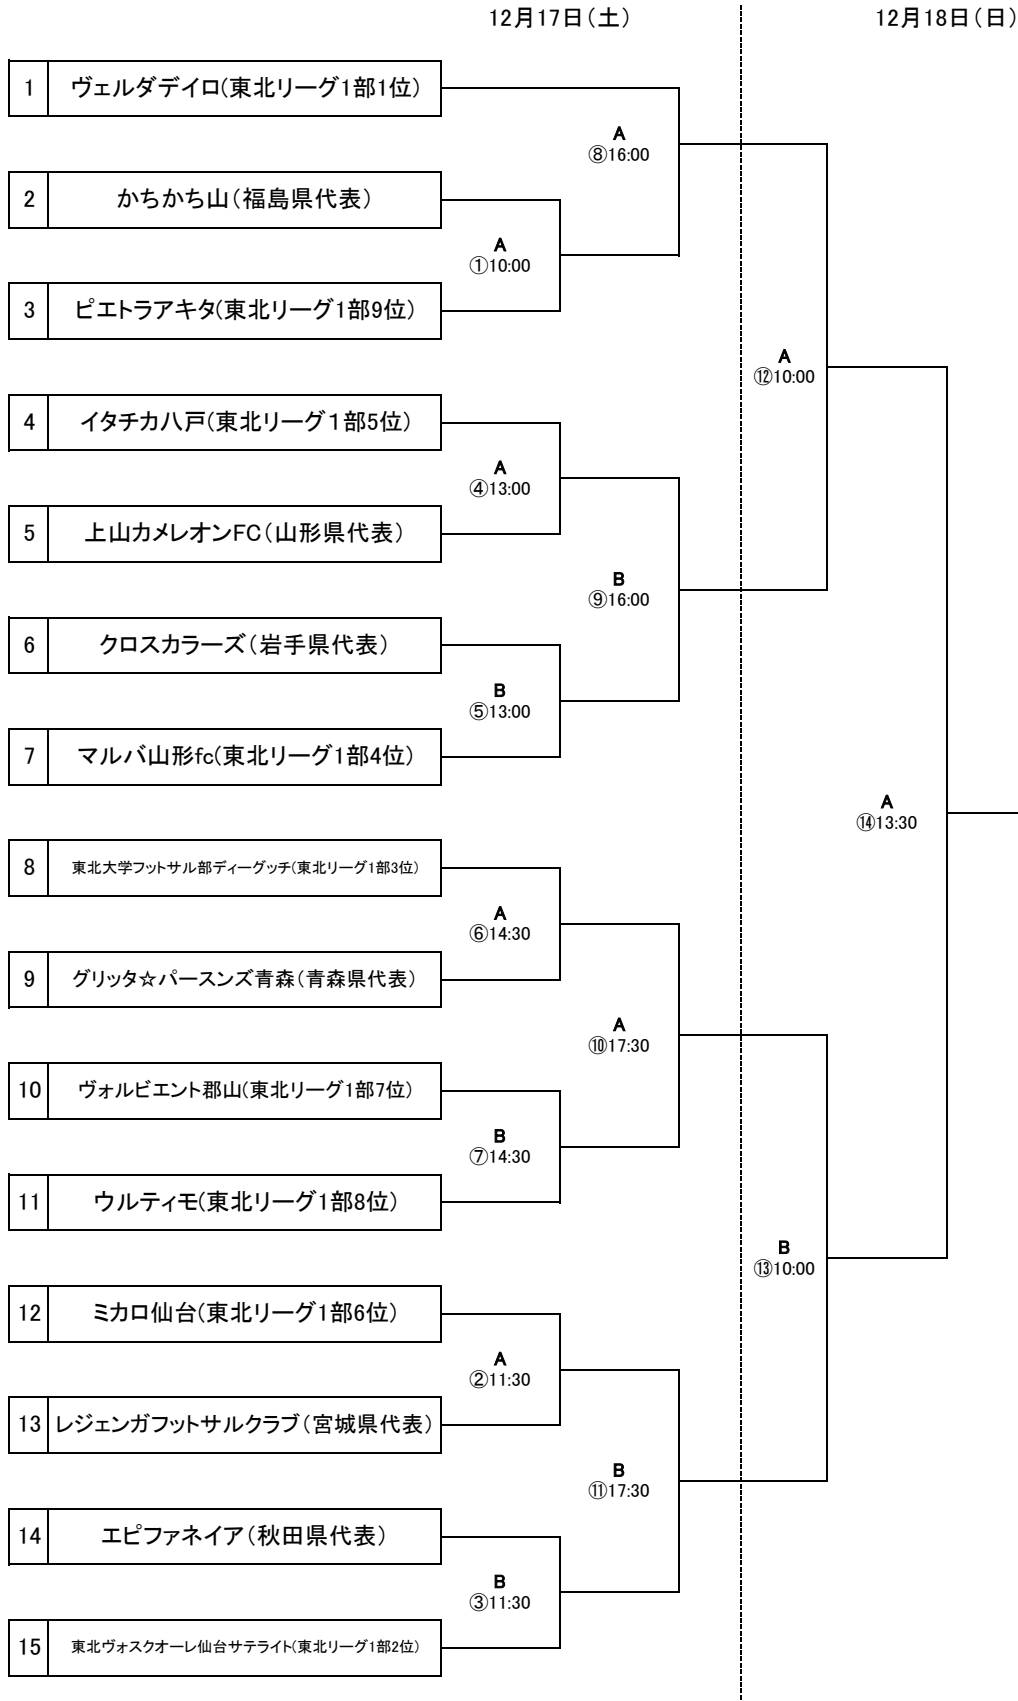

# JFA 第28回全日本フットサル選手権大会東北大会 組合せ・スケジュール

会場/山形県東根市民体育館

※試合時間  
①~⑬ 15-8-15  
⑭ 20-10-20