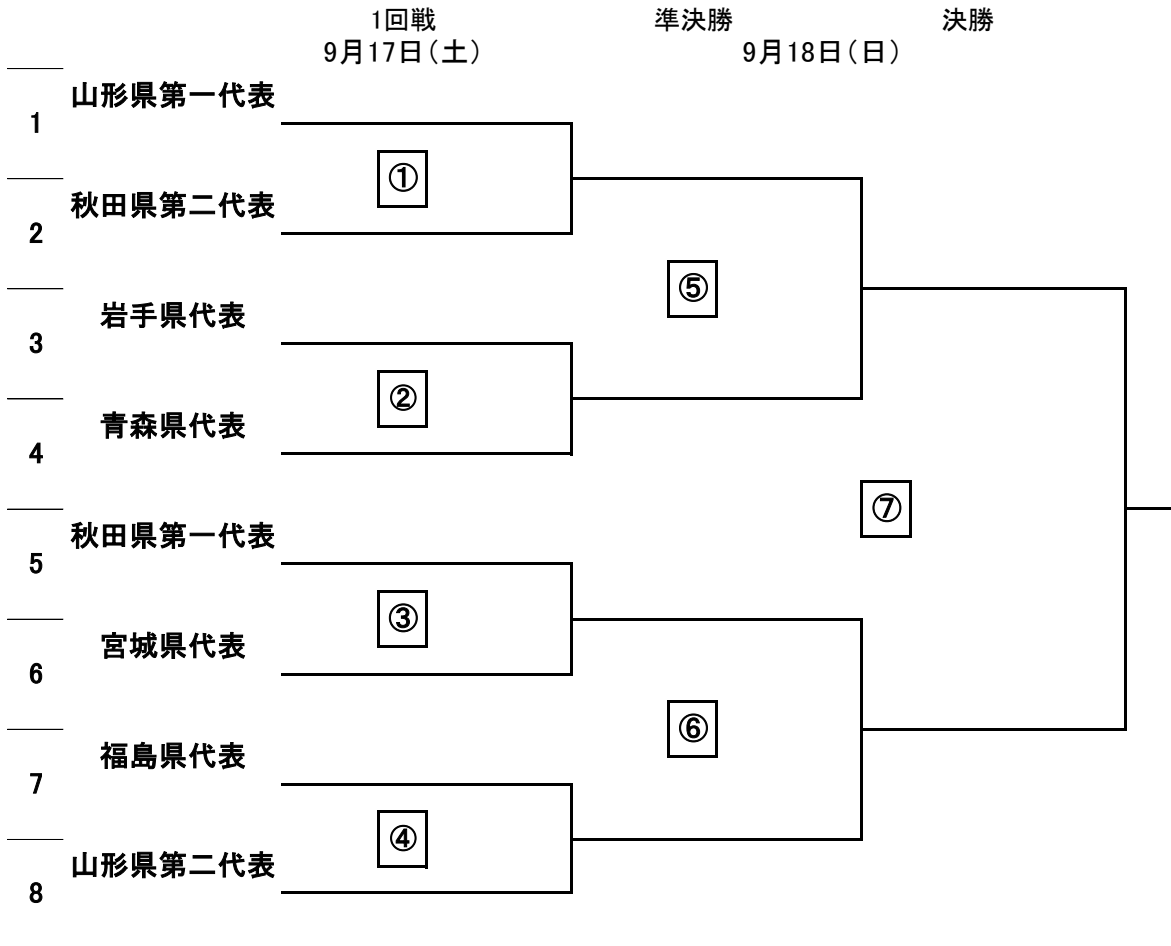

第29回全国クラブチームサッカー選手権大会 東北予選会組合せ

会場：山形県総合運動公園 サッカー場、ラグビー場
2022年9月17日(土)～9月18日(日)

回戦	会場	時間	対戦カード		試合結果	前半	後半
①	1	サッカー場	11:00	山形県第一代表 VS 秋田県第二代表	—	(—)	(—)
②	1	ラグビー場	11:00	岩手県代表 VS 青森県代表	—	(—)	(—)
③	1	サッカー場	13:00	秋田県第一代表 VS 宮城県代表	—	(—)	(—)
④	1	ラグビー場	13:00	福島県代表 VS 山形県第二代表	—	(—)	(—)
②	準	サッカー場	9:00	①の勝者 VS ②の勝者	—	(—)	(—)
③	準	ラグビー場	9:00	③の勝者 VS ④の勝者	—	(—)	(—)
④	決	サッカー場	13:00	⑤の勝者 VS ⑥の勝者	—	(—)	(—)