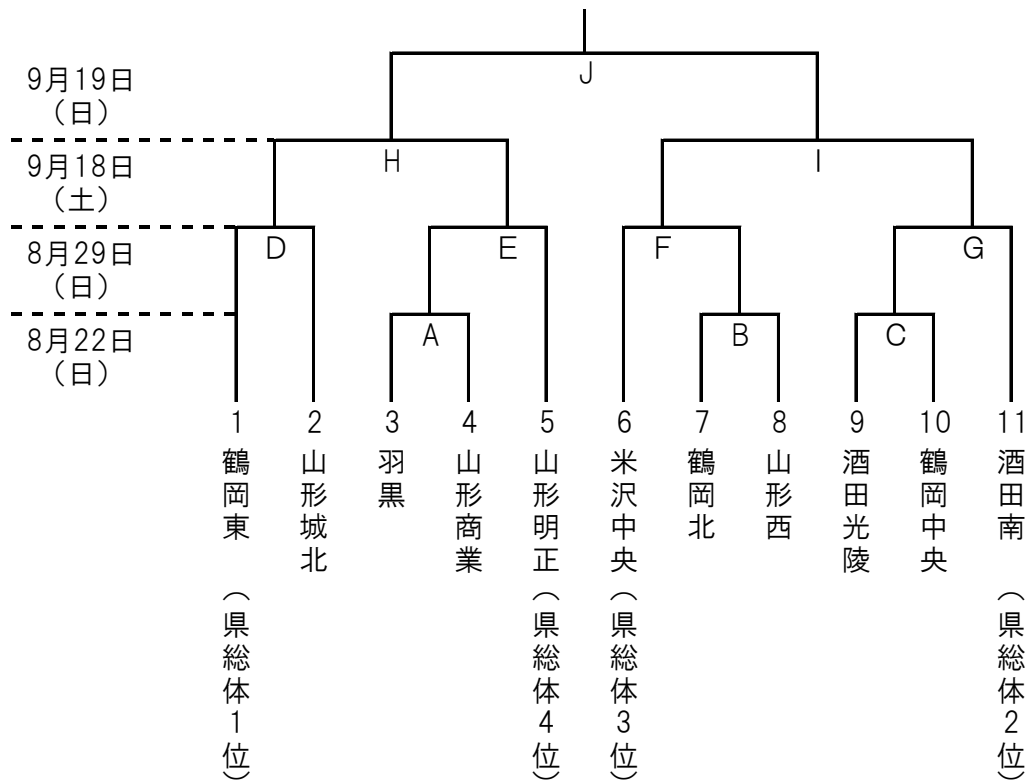

第30回全日本高等学校女子サッカー選手権山形県大会 組合せ

試合日程

		北港緑地	長井	鮭川	試合時間
8月22日 (日)	①	C			10:00 ~ 11:20
	②	A			12:00 ~ 13:20
	③	B			14:00 ~ 15:20
8月29日 (日)	①	D			11:00 ~ 12:20
	②	G	F		13:30 ~ 14:50
	③		E		15:30 ~ 16:50
9月18日 (土)	①			H	11:00 ~ 12:20
	②			I	13:00 ~ 14:20
9月19日 (日)	①			J	10:00 ~ 11:20
表彰					