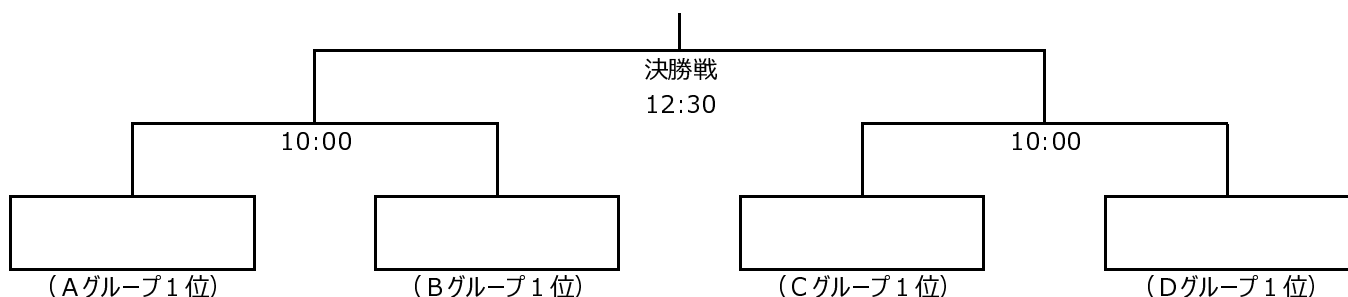

第27回東北女子フットサル選手権大会 兼 JFA第17回全日本女子フットサル選手権大会東北大会

期日：2020年8月8日（土）～9日（日）／会場：東根市民体育館

《1次ラウンド》8月8日（土）（12-5-12）

○Aグループ

	A1(青森第1) ナカスポ	A2(秋田第2) クラーク	A3(福島第2) フリアロッハ	勝点	得点	失点	差	順位
A1(青森第1) ナカスポ								
A2(秋田第2) クラーク								
A3(福島第2) フリアロッハ								

○Bグループ

	B1(岩手第1) ヴィゴア	B2(山形第1) クラッキ	B3(宮城第2) 常盤木学園	勝点	得点	失点	差	順位
B1(岩手第1) ヴィゴア								
B2(山形第1) クラッキ								
B3(宮城第2) 常盤木学園								

○Cグループ

	C1(青森第2) 八戸学院大	C2(秋田第1) ヴィクティナ	C3(福島第1) ブルーム	勝点	得点	失点	差	順位
C1(青森第2) 八戸学院大								
C2(秋田第1) ヴィクティナ								
C3(福島第1) ブルーム								

○Dグループ

	D1(宮城第1) ファンレディース	D2(岩手第2) マーメイド	D3(山形第2) キャロル	勝点	得点	失点	差	順位
D1(宮城第1) ファンレディース								
D2(岩手第2) マーメイド								
D3(山形第2) キャロル								

試合時間		Aコート		Bコート	
第1試合	10:00	(A1) ナカスポ	VS クラーク (A2)	(C1) 八戸学院大	VS ヴィクティナ (C2)
第2試合	11:20	(B1) ヴィゴア	VS クラッキ (B2)	(D1) ファンレディース	VS マーメイド (D2)
第3試合	12:40	(A2) クラーク	VS フリアロッハ (A3)	(C2) ヴィクティナ	VS ブルーム (C3)
第4試合	14:00	(B2) クラッキ	VS 常盤木学園 (B3)	(D2) マーメイド	VS キャロル (D3)
第5試合	15:20	(A1) ナカスポ	VS フリアロッハ (A3)	(C1) 八戸学院大	VS ブルーム (C3)
第6試合	16:40	(B1) ヴィゴア	VS 常盤木学園 (B3)	(D1) ファンレディース	VS キャロル (D3)

《決勝ラウンド》8月9日（日）（15-10-15）

※優勝及び準優勝チームは、2020年10月30日（金）～11月1日（日）北海道帯広市総合体育館で行われる全国大会に出場する