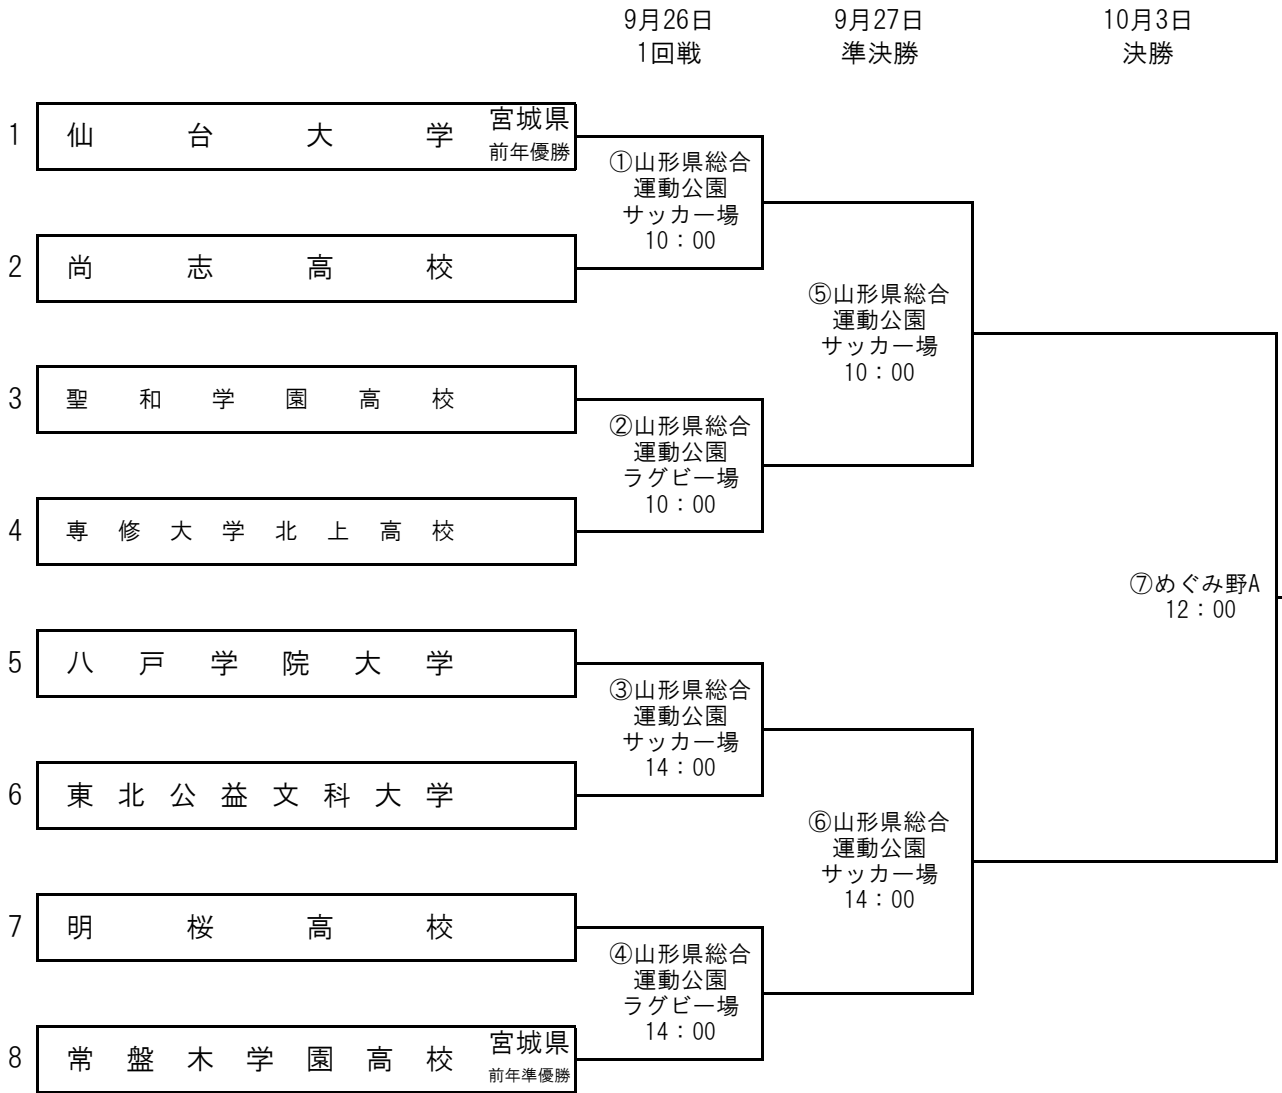

# THFA河北新報旗争奪 第39回東北女子サッカー選手権大会 兼 第42回皇后杯JFA全日本女子サッカー選手権大会東北大会

## 組合せ表

■日程：令和2年9月26日(土)・27日(日)・10月3日(土)    ■会場：山形県総合運動公園サッカー場・ラグビー場  
みやぎ生協めぐみ野サッカー場

試合日程		山形県総合運動公園サッカー場				山形県総合運動公園ラグビー場			
		マッチ No.	チーム名	スコア	チーム名	マッチ No.	チーム名	スコア	チーム名
9/26(土)	10:00	①	仙台大学	:	尚志高校	②	聖和学園高校	:	専修大学北上高校
	14:00	③	八戸学院大学	:	東北公益文科大学	④	明桜高校	:	常盤木学園高校
9/27(日)	10:00	⑤	①勝	:	②勝				
	14:00	⑥	③勝	:	④勝				
10/3(土)	/	みやぎ生協めぐみ野サッカー場 A							
	12:00	⑦	⑤勝	:	⑥勝				