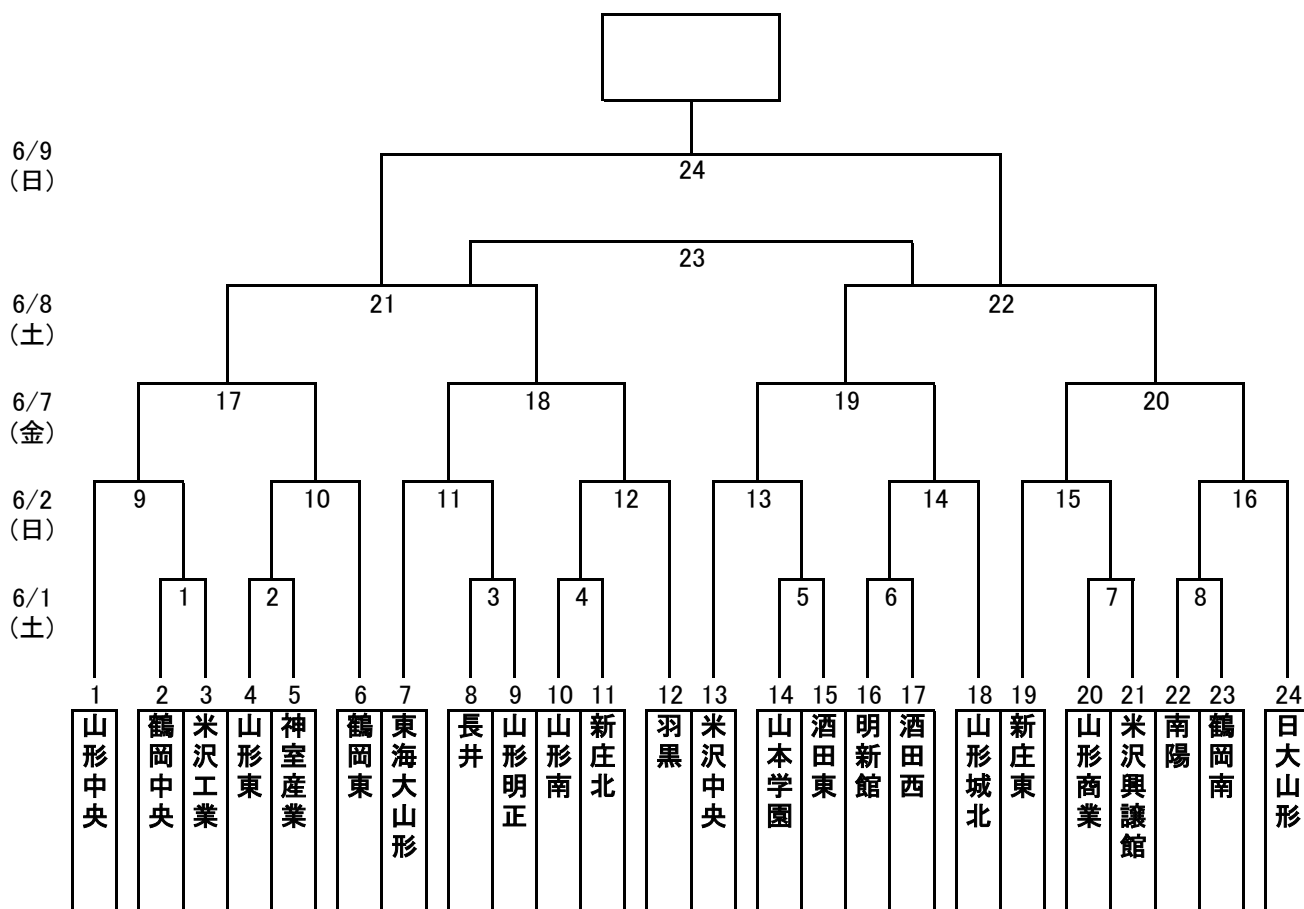

第70回山形県高等学校総合体育大会サッカー競技大会組合せ

置賜	試合時間	米沢SF東	米沢SF西	長井市陸上	米沢工業
	試合球	ミカサ	モルテン	モルテン	ミカサ
6/1 (土)	13:30~14:50	1	8	5	4
	15:30~16:50	2	7	6	3
6/2 (日)	11:00~12:20	9	16	13	
	13:00~14:20	12	11	14	
	15:00~16:20	15	10		
6/7 (金)	11:00~12:20	17	20		
	13:30~14:50	19	18		
6/8 (土)	11:00~12:20	21	22		
	13:30~14:50				
6/9 (日)	11:00~12:20	23			
	13:30~14:50	24			