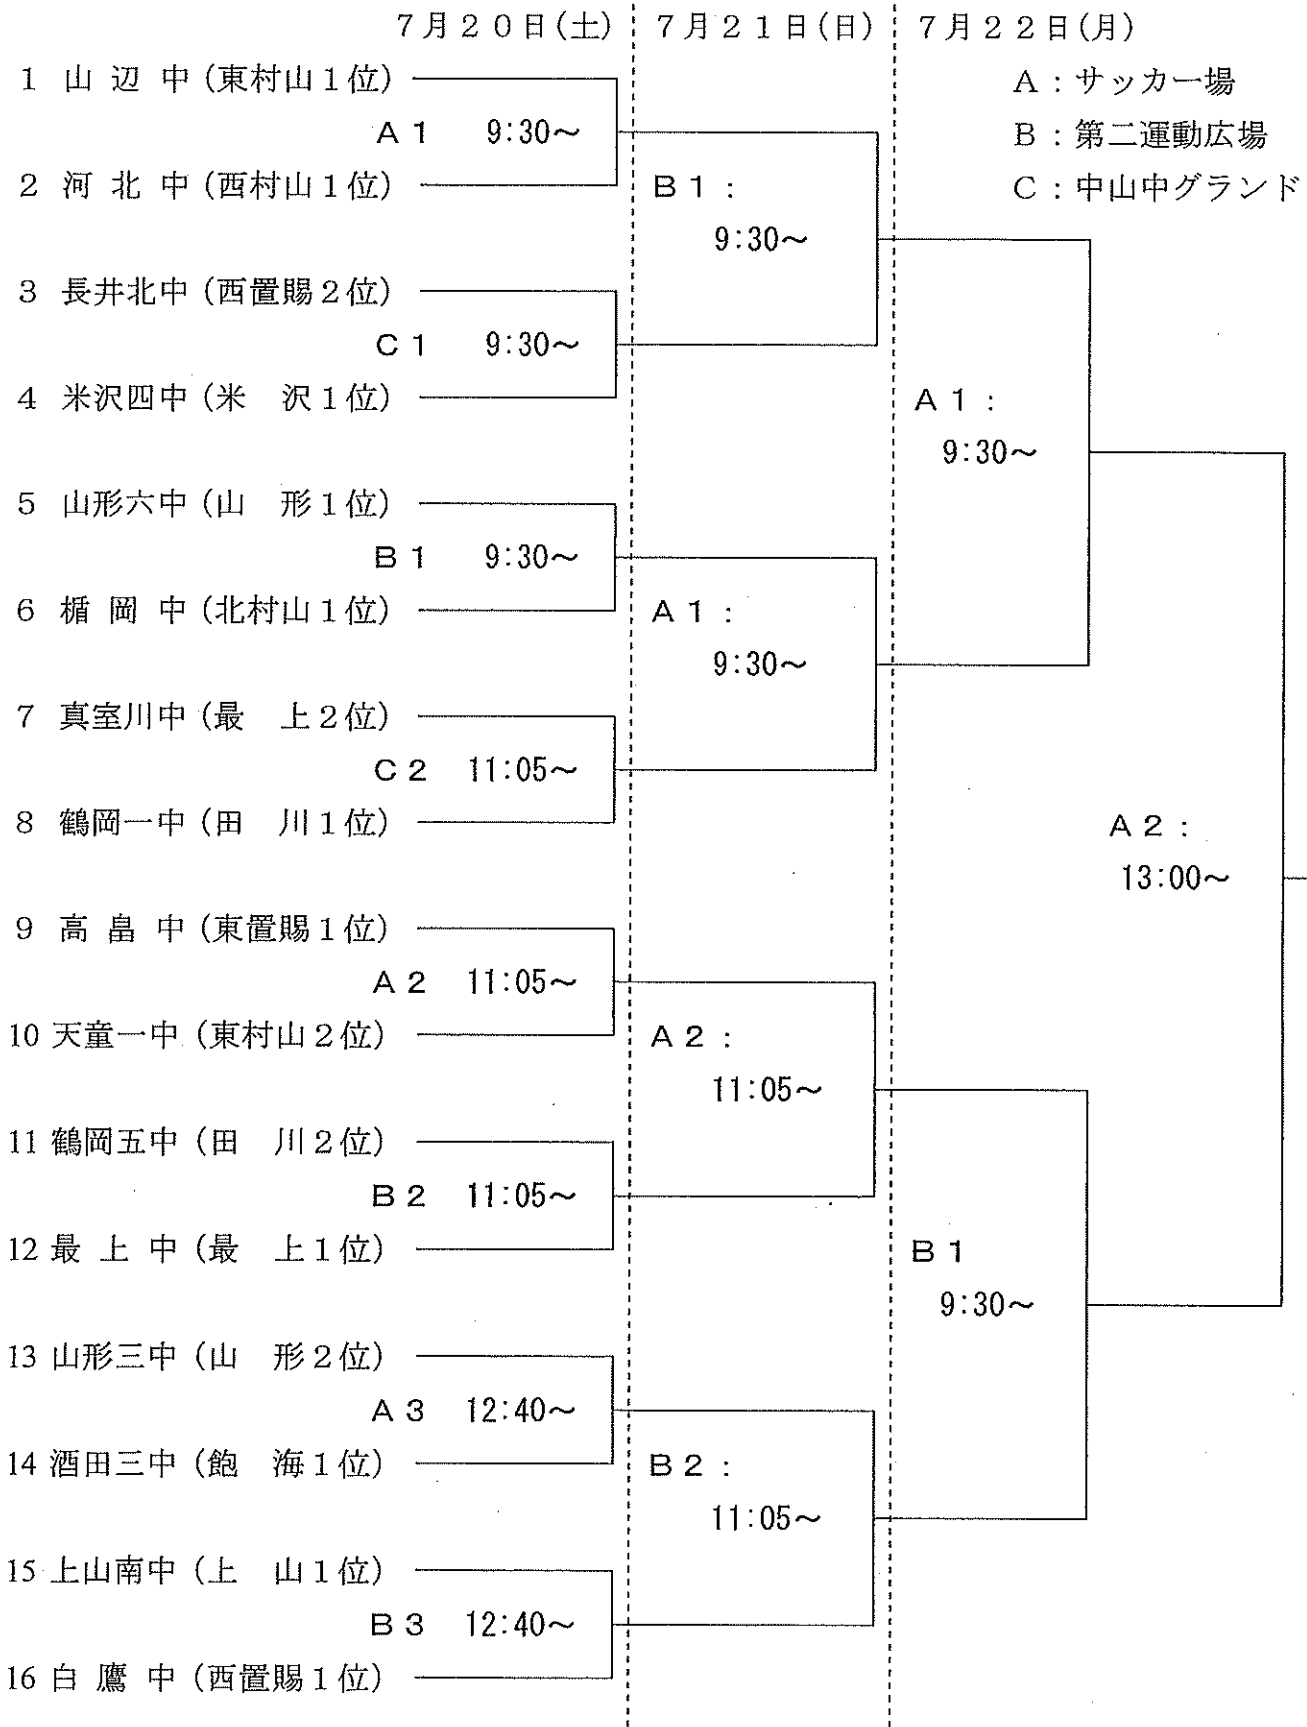

# サッカー競技 組合せ

A : サッカー場  
 B : 第二運動広場  
 C : 中山中グラウンド