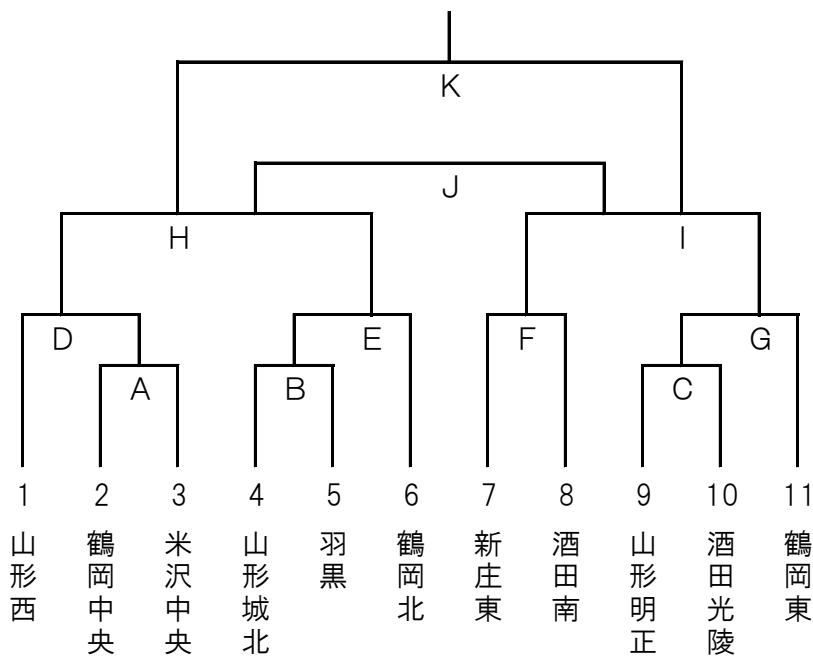

平成30年度 山形県高等学校総合体育大会 サッカー競技（女子）

会場：八幡スポーツ公園（5/27）・小真木原陸上競技場・小真木原東多目的（6/1～3）

		陸上競技場	東多目的	八幡SP	時間帯
5月27日 (日)	①	/	/	A	11:00~12:10
	②			B	12:50~14:00
	③			C	14:40~15:50
6月1日 (金)	①	D	F	/	11:00~12:10
	②	E	G		13:00~14:10
6月2日 (土)	①	H	/	/	11:00~12:10
	②	I			13:00~14:10
6月3日 (日)	①	J	/	/	11:00~12:10
	②	K			13:00~14:10
	閉会式				