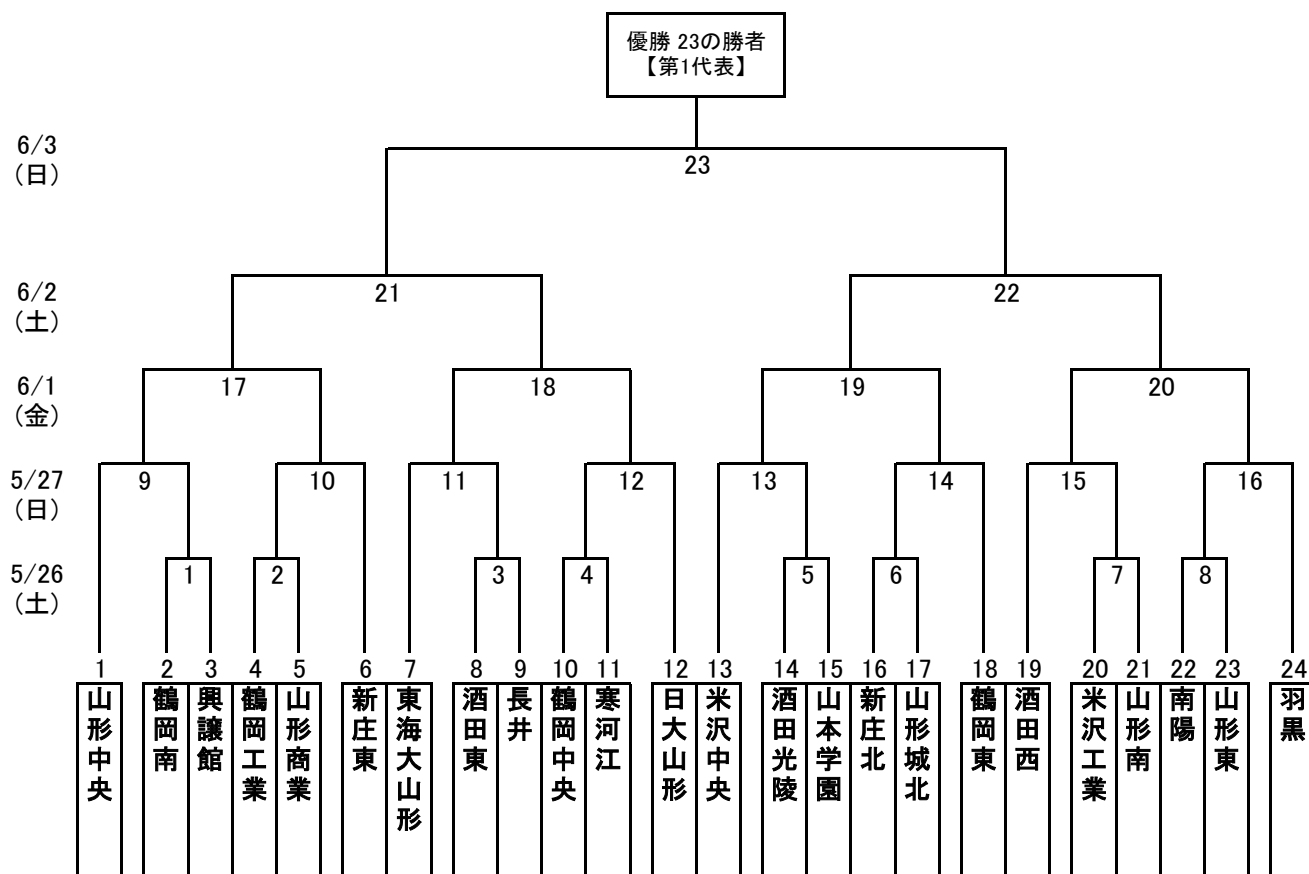

第69回山形県高等学校総合体育大会サッカー競技大会組合せ

飽海	試合時間	飯森山公園多目的	東北公益文科大学	小真木原陸上	小真木原東多目
	試合球	ミカサ	モルテン	ミカサ	モルテン
5/26 (土)	13:30~14:50	1	5	3	7
	15:30~16:50	8	4	6	2
5/27 (日)	11:00~12:20	9	13	11	15
	13:30~14:50	16	12	14	10
6/1 (金)	11:00~12:20	17	18		
	13:30~14:50	20	19		
6/2 (土)	11:00~12:20	21			
	13:30~14:50	22			
6/3 (日)	11:00~12:20	23			

東北選手権出場は2チーム