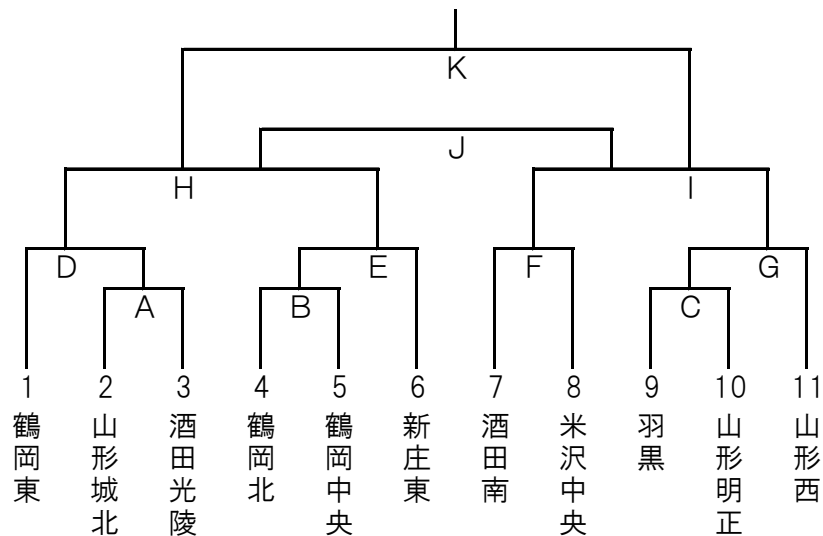

平成29年度 第68回 山形県高等学校総合体育大会 サッカー競技（女子）

会場：県総合運動公園第2運動広場・山形明正高等学校

庄内1位 内陸4位 庄内6位 庄内3位 庄内5位 内陸2位 庄内2位 内陸3位 庄内4位 内陸5位 内陸1位

タイムテーブル【初日のみ2会場】

		県総合運動公園	山形明正高校	時間帯
6月2日 (金)	①	A	C	10:30~11:40
	②	B	F	12:10~13:20
	③	D	G	13:50~15:00
	④	E		15:30~16:40
6月3日 (土)	①	H		11:00~12:10
	②	I		13:00~14:10
6月4日 (日)	①	J		11:00~12:10
	②	K		13:00~14:10
閉会式				