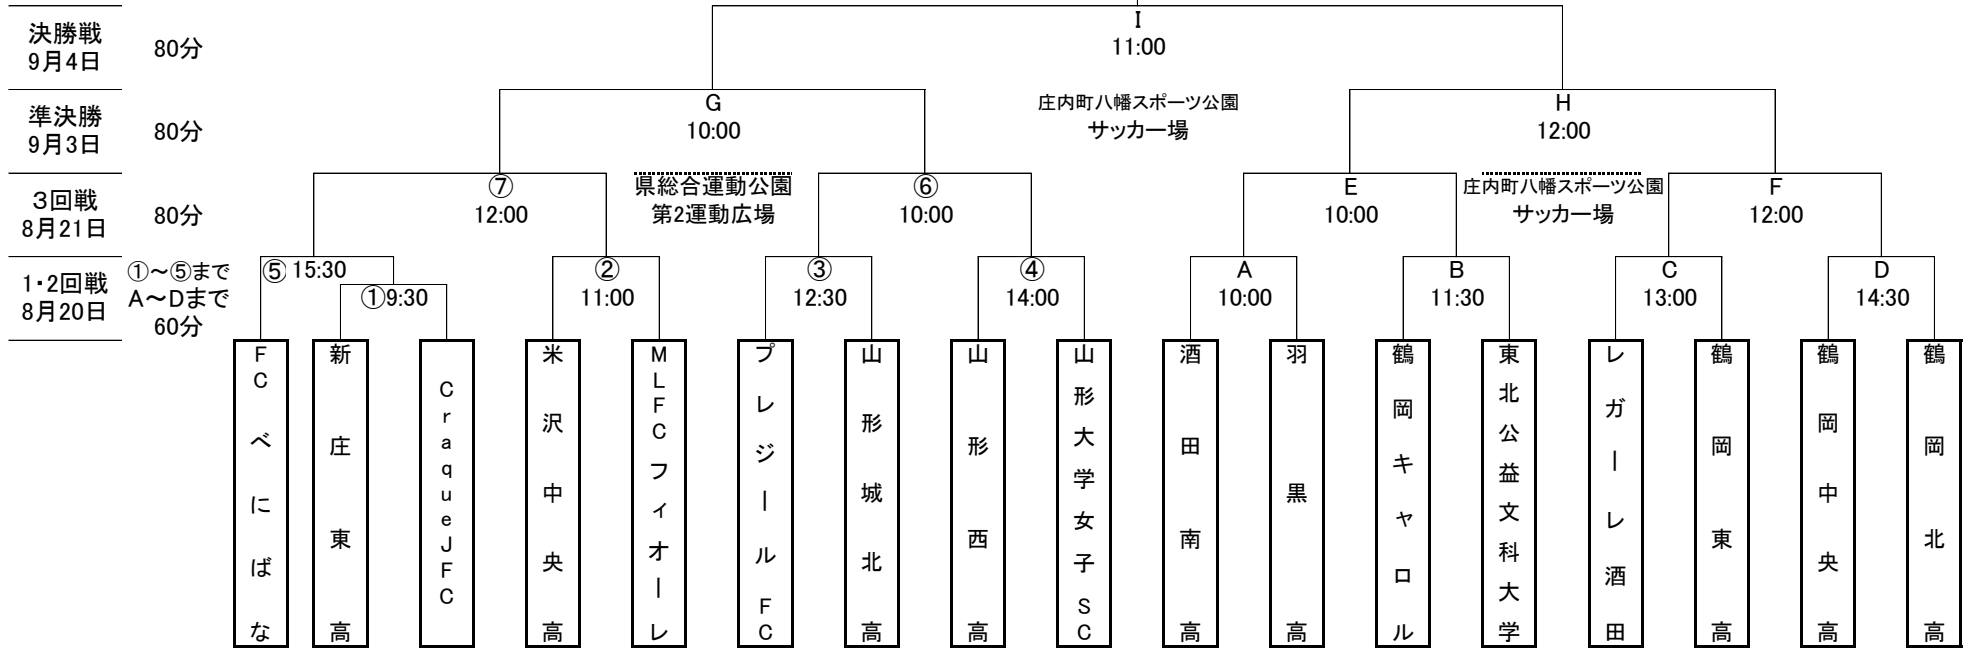

第38回平成28年度 皇后杯全日本女子サッカー選手権大会山形県予選会

山形県総合運動公園第2運動広場				
時間	対戦			副審
① 9:30	新庄東高	—	CraqueJFC	米沢中央 MLFC
② 11:00	米沢中央高	—	MLFCフィオーレ	新庄東 CraqueJFC
③ 12:30	プレジールFC	—	山形城北高	山形西 山形大学
④ 14:00	山形西高	—	山形大学女子SC	FCべにばな プレジール
⑤ 15:30	FCべにばな	—	①勝	山形城北 審判委員会
⑥ 10:00	③勝	—	④勝	⑤勝・②勝
⑦ 12:00	⑤勝	—	②勝	③勝・④勝

庄内町八幡スポーツ公園サッカー場				
時間	対戦			副審
A 10:00	酒田南高	—	羽黒高	鶴岡キャロル 東北公益文科大学
B 11:30	鶴岡キャロル	—	東北公益文科大学	酒田南 羽黒
C 13:00	レガール酒田	—	鶴岡東高	鶴岡中央 鶴岡北
D 14:30	鶴岡中央高	—	鶴岡北高	レガール酒田 鶴岡東
E 10:00	A勝	—	B勝	C勝・D勝
F 12:00	C勝	—	D勝	A勝・B勝
G 10:00	A勝	—	B勝	Hの対戦チーム
H 12:00	C勝	—	D勝	Gの対戦チーム
I 11:00	C勝	—	D勝	審判委員会