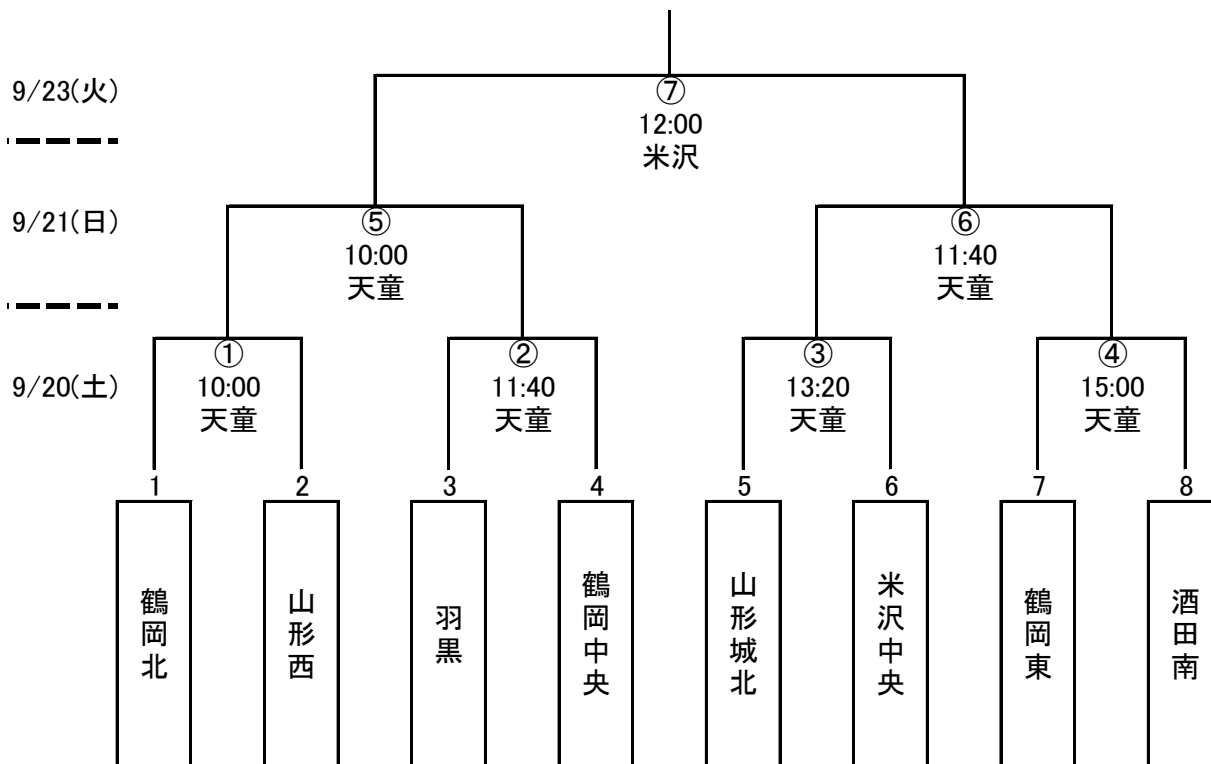

平成26年度 全国高校女子サッカー選手権大会山形県大会 組合せ表

- 日程: 平成26年9月20日(土)、21日(日) 決勝戦23日(火)
- 会場: 県総合運動公園サッカー場(20, 21日) 米沢市営人工芝サッカーフィールド(23日)

試合日程		県総合運動公園サッカー場				試合日程		県総合運動公園サッカー場			
		チーム名	スコア	チーム名	副審			チーム名	スコア	チーム名	副審
9 / 20 (土)	10:00	鶴岡北	:	山形西	羽黒 鶴岡中央	9 / 21 (日)	10:00	①勝者	:	②勝者	③勝者 ④勝者
	11:40	羽黒	:	鶴岡中央	鶴岡北 山形西		11:40	③勝者	:	④勝者	①勝者 ②勝者
	13:20	山形城北	:	米沢中央	鶴岡東 酒田南	9 / 23 (火)	決勝戦		米沢市営人工芝サッカーフィールド		
	15:00	鶴岡東	:	酒田南	山形城北 米沢中央		12:00	⑤勝者	:	⑥勝者	審判 委員会