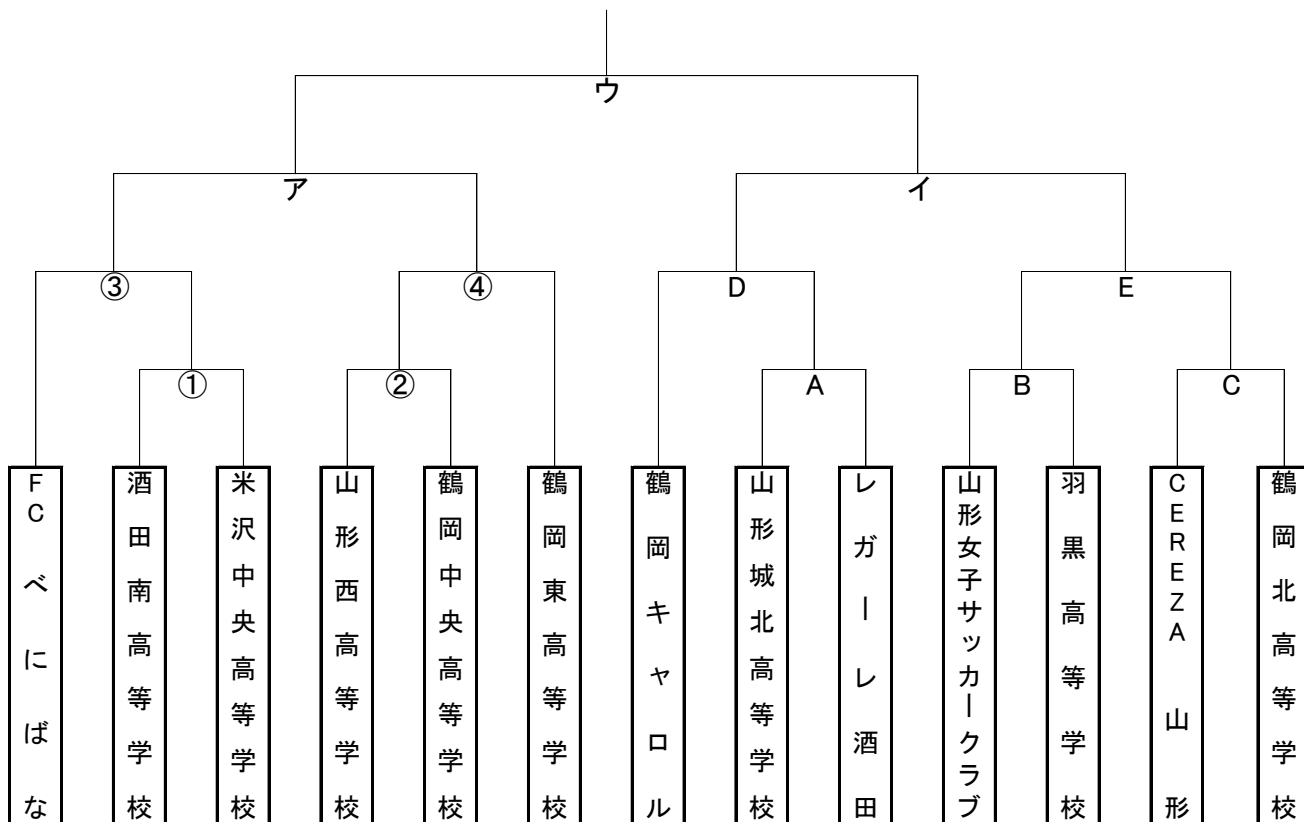

# 第28回山形県女子サッカー選手権大会 組合せ

(兼)第36回全日本女子サッカー選手権大会山形県予選会

期 日 : 平成26年9月6日(土)・7日(日)

会 場 : 東北公益文科大学グラウンド・酒田市飯森山グラウンド

監督会議 : 各チーム初戦60分前までに本部で打合せ(参加費納入)

		東北公益文科大学グラウンド		副審	酒田市飯森山グラウンド		副審		
9月6日	① 10:30	酒田南高	-	米沢中央高	鶴岡東高 [審判委員会]	A 10:00	山形城北高 - レガール酒田	鶴岡キャロル [審判委員会]	
	② 11:50	山形西高	-	鶴岡中央高	酒田南高 米沢中央高	B 11:20	山形女子SC - 羽黒高	山形城北高 レガール酒田	
	③ 13:10	FCべにばな	-	①の勝者	山形西高 鶴岡中央高	C 12:40	CEREZA - 鶴岡北高	山形女子SC 羽黒高	
	④ 14:30	②の勝者	-	鶴岡東高	FCべにばな ①の勝者	D 14:00	鶴岡キャロル - Aの勝者	CEREZA 鶴岡北高	
						E 15:20	Bの勝者 - Cの勝者	Aの勝者 [審判委員会]	
9月7日		東北公益文科大学グラウンド		審判					
	ア 10:30	③の勝者		④の勝者	Dの勝者 Eの勝者				
	イ 11:50	Dの勝者		Eの勝者	③の勝者 ④の勝者				
	ウ 14:30	アの勝者		イの勝者	[審判委員会] [審判委員会]				