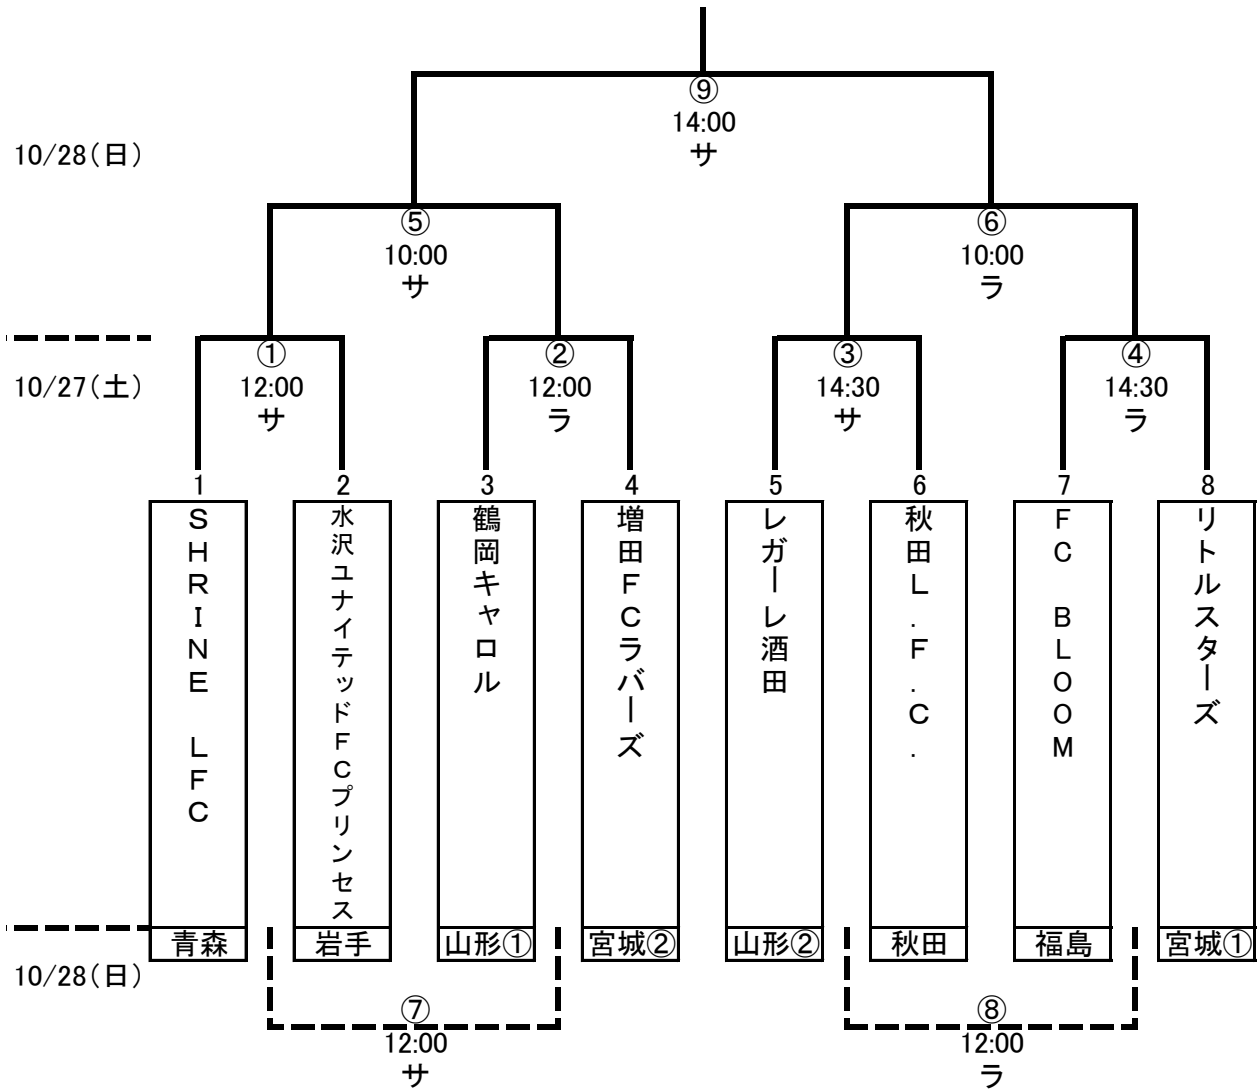

第16回全日本女子ユースサッカー選手権大会東北地域大会

■日程:平成24年10月27日(土)~28日(日)

■会場:山形県総合運動公園 サッカー場・ラグビー場

試合日程	サッカー場			ラグビー場		
	チーム名	スコア	チーム名	チーム名	スコア	チーム名

10/27(土)	12:00	SHRINE LFC	:	水沢ユナイテッド	鶴岡キャロル	:	増田FCラバーズ
	14:30	レガール酒田	:	秋田L.F.C.	FC BLOOM	:	リトルスターズ

10/28(日)	10:00	①勝	:	②勝	③勝	:	④勝
	12:00	①負	:	②負	③負	:	④負
	14:00	⑤勝	:	⑥勝			