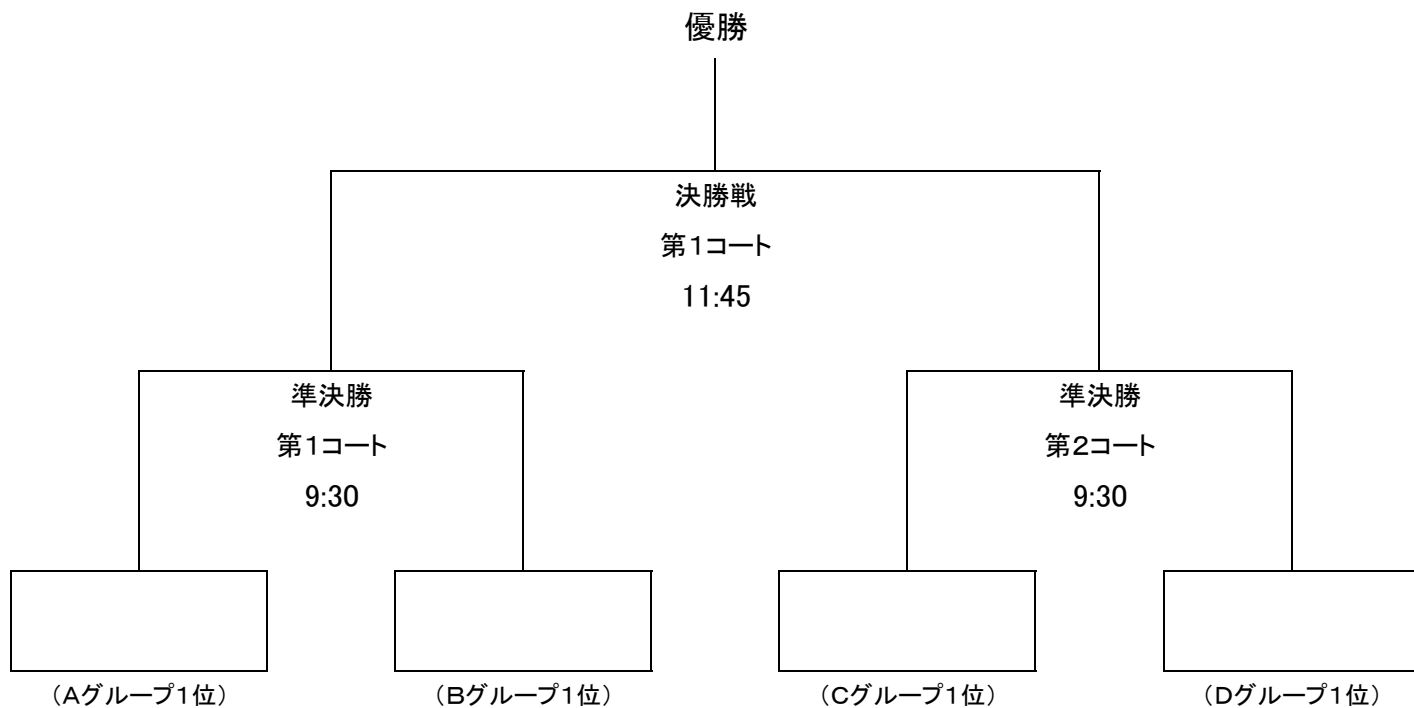

第18回東北女子フットサル選手権大会・組合せ
(兼 第8回全日本女子フットサル選手権大会東北大会)

《決勝トーナメント》 10月9日(日)

優 勝		県代表	全国大会出場
準 優 勝		県代表	全国大会出場
3 位		県代表	
3 位		県代表