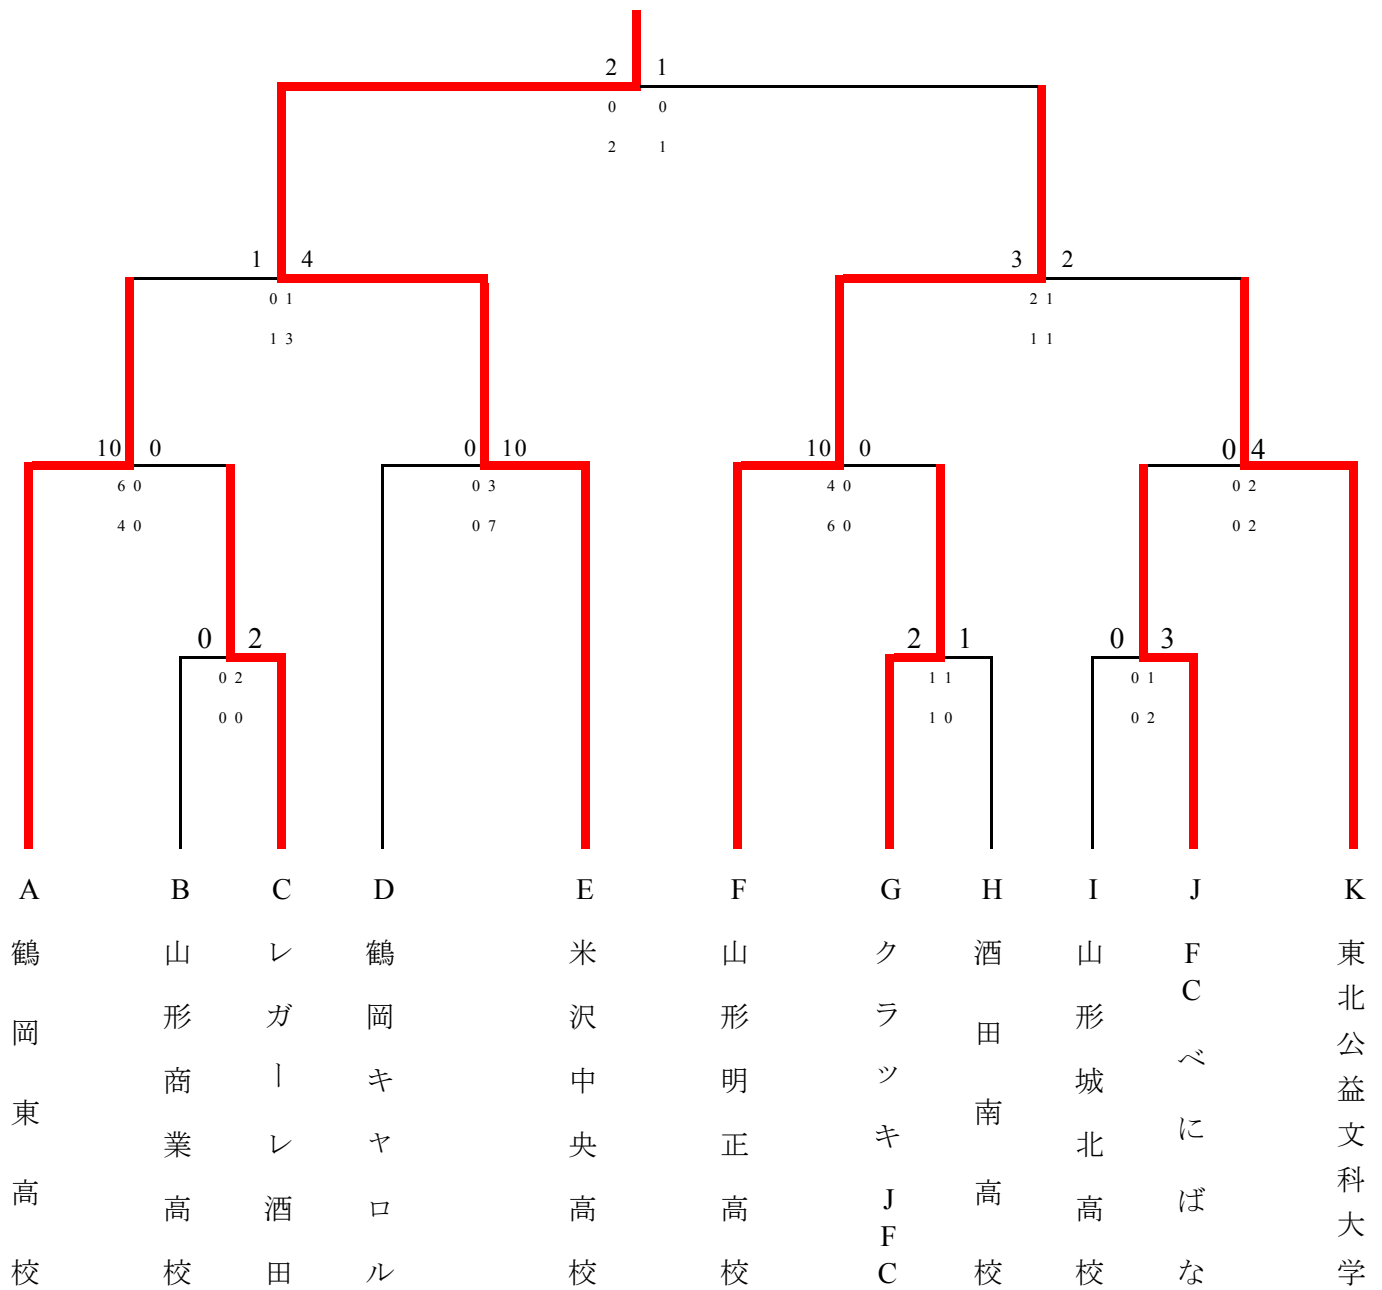

# 皇后杯JFA第45回全日本女子サッカー選手権大会山形県大会

## 試合日程

月日	曜日	米沢SF	公益大	試合時間
7月1日	(土)	①		10:30 ~ 12:00
		②	③	13:30 ~ 15:00
7月2日	(日)	④	⑥	10:30 ~ 12:00
		⑤	⑦	13:30 ~ 15:00
7月29日	(土)	⑧		10:00 ~ 11:30
		⑨		13:00 ~ 14:30
7月30日	(日)	⑩		9:30 ~ 11:00
		表彰式		