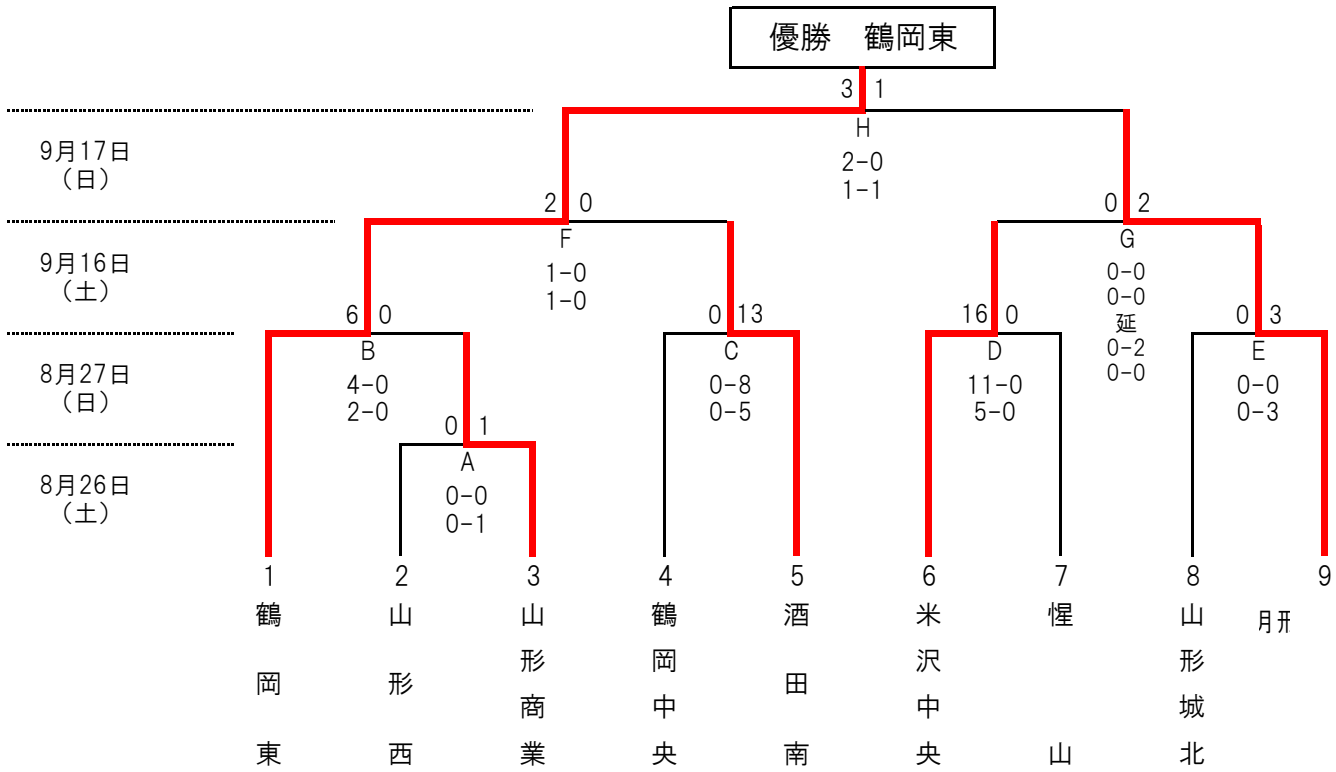

第32回全日本高等学校女子サッカー選手権山形県大会

試合日程

試合日	サッカー場	ラグビー場	公益大G	試合時間
8月26日 (土)	① A			9:30 ~ 10:50
				16:00 ~ 17:20
8月27日 (日)	① B	① E		9:30 ~ 10:50
	② C	② D		16:00 ~ 17:20
9月16日 (土)			① F	11:00 ~ 12:20
			② G	13:30 ~ 14:50
9月17日 (日)			① H	11:00 ~ 12:20
	閉会式			