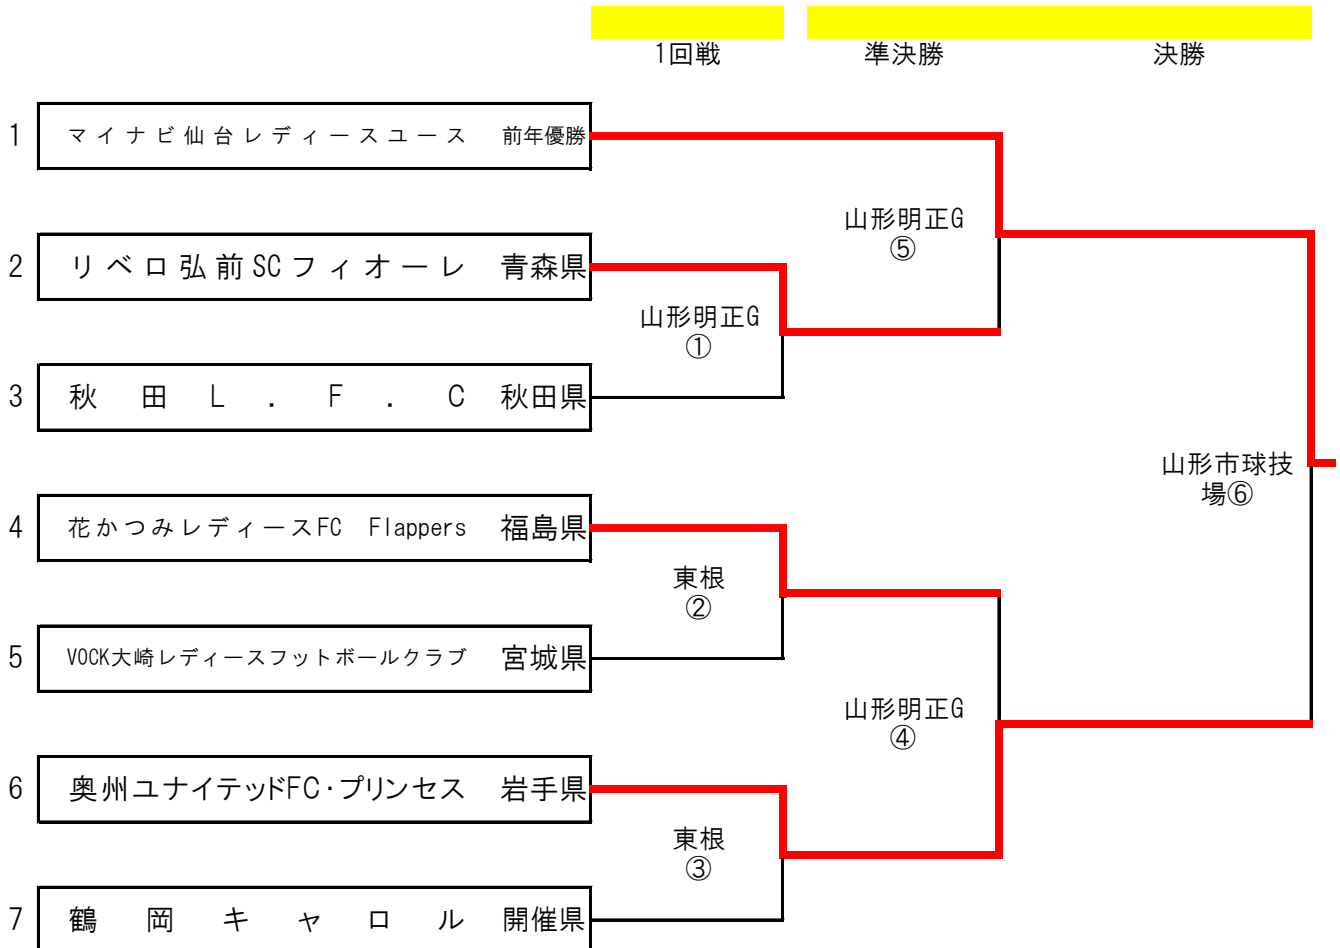

# JFA第26回全日本U-18女子サッカー選手権大会東北大会 JOCジュニアオリンピックカップ

## 組合せ表

■日程：2022年10月15日(土)・16日(日)・11月3日(木)

■会場：山形明正高校第一グラウンド、東根市中央運動公園、山形市球技場

試合日程									
		マッチ No.	チーム名	スコア	チーム名	マッチ No.	チーム名	スコア	チーム名
10月15日(土)	10:00	①	リベロ弘前SCフィオーレ	12 : 3	秋田L. F. C	②	花かつみレディースFC Flappers	4 : 0	VOCK大崎レディースフットボールクラブ
	14:00					③	奥州ユナイテッドFC・プリンセス	7 : 1	鶴岡キャロル
10月16日(日)	10:00	④	花かつみレディースFC Flappers	0 : 4	奥州ユナイテッドFC・プリンセス				
	14:00	⑤	マイナビ仙台レディースユース	12 : 0	リベロ弘前SCフィオーレ				
11月3日(祝・木)	12:00	⑥	マイナビ仙台レディースユース	12 : 0	奥州ユナイテッドFC・プリンセス				

注1;ベンチはピッチに向かって組合せ番号の若い方を左側ベンチとする。