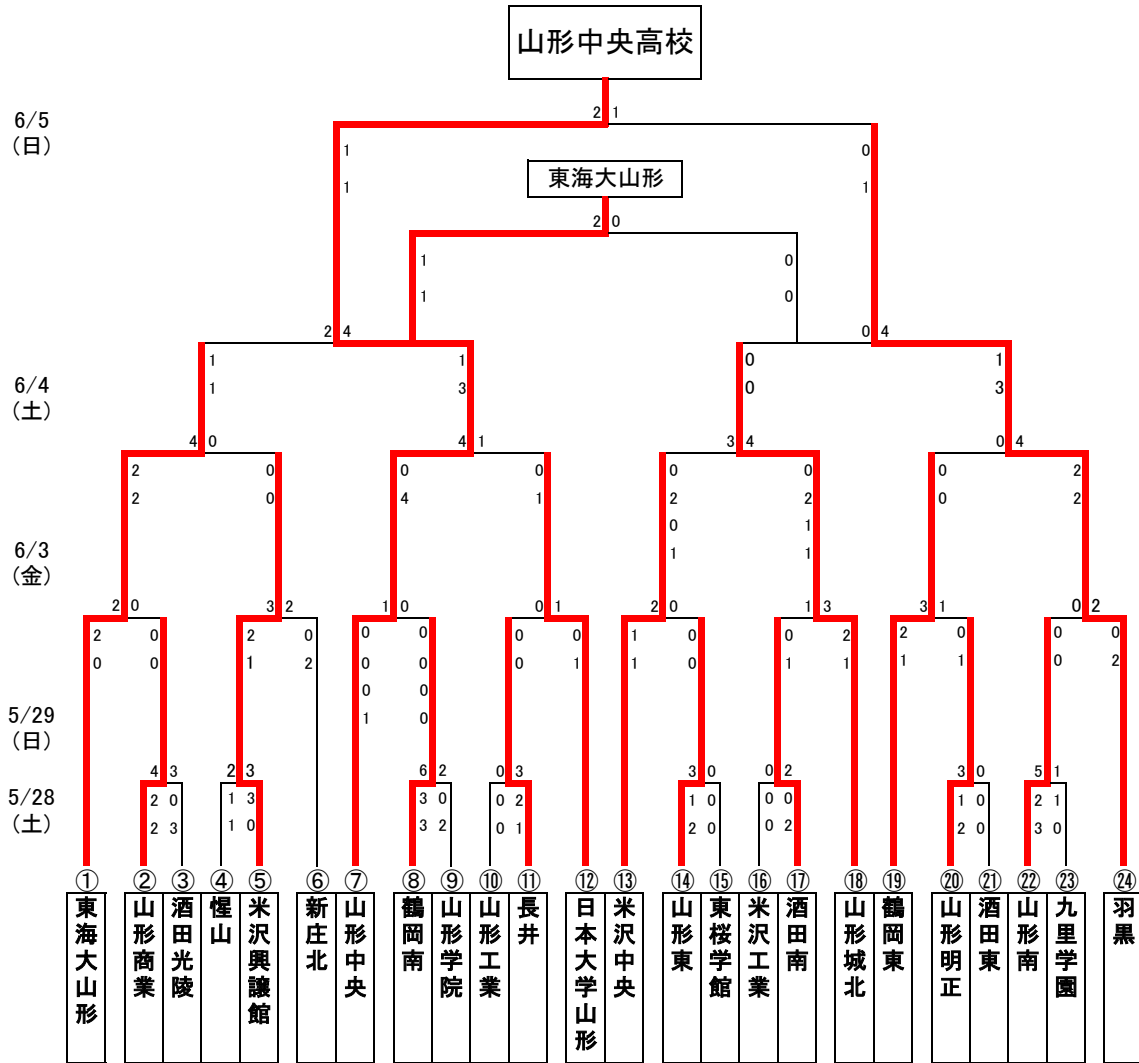

第73回山形県高等学校総合体育大会サッカー競技大会組合せ

庄内	試合時間	小真木原公園 小真木原陸上競技場	飯森山公園 多目的グラウンド	東北公益文科大学 グラウンド	光ヶ丘球技場	八幡スポーツ公園
	試合球	ミカサ	ミカサ	モルテン	ミカサ	モルテン
5/28 (土)	13:00~14:20		1	8	5	4
	15:30~16:50		2	7	6	3
5/29 (日)	10:30~11:50		9	16	13	12
	13:30~14:50		10	15	14	11
6/3 (金)	10:30~11:50		17	20		
	13:30~14:50		19	18		
6/4 (土)	10:30~11:50	21				
	13:30~14:50	22				
6/5 (日)	10:30~11:50	23				
	13:30~14:50	24				