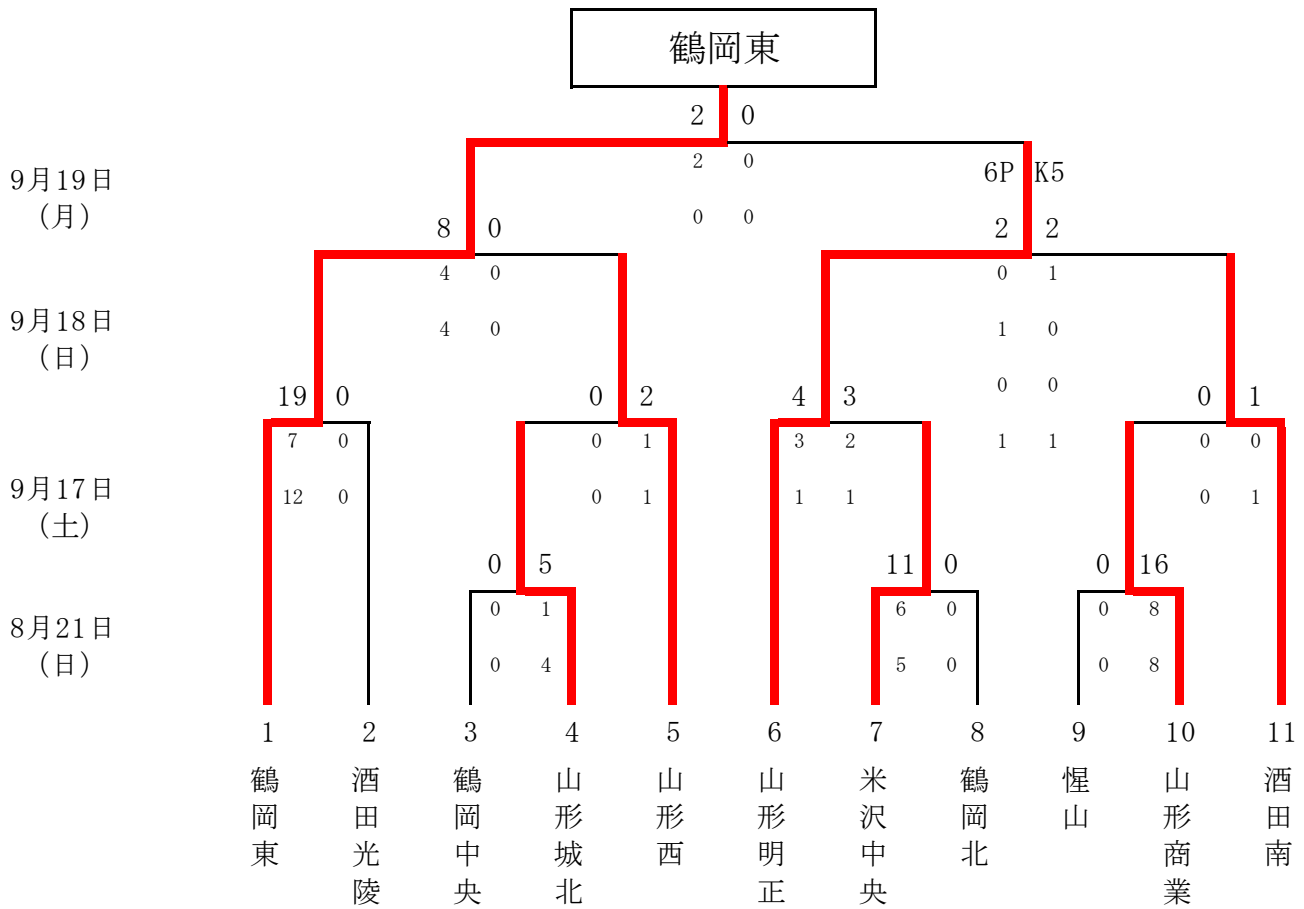

第31回全日本高等学校女子サッカー選手権山形県大会

試合日程

試合日	サッカー場	ラグビー場	楯引	公益大G	試合時間
8月21日 (日)	① A	① C			11:00 ~ 12:20
		② B			13:30 ~ 14:50
9月17日 (土)			① E	① D	11:00 ~ 12:20
			② F	② G	13:30 ~ 14:50
9月18日 (日)				① H	11:00 ~ 12:20
				② I	13:30 ~ 14:50
9月19日 (月)				① J	11:00 ~ 12:20
	閉会式				