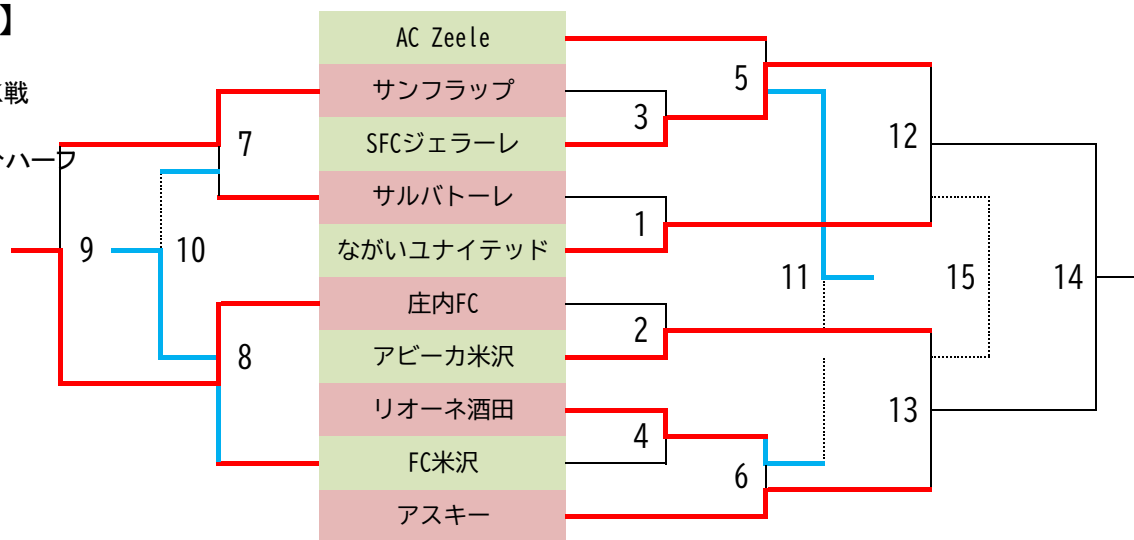

2021年山形県予選

【10チームトーナメント戦】

- ◇70分ゲーム⇒延長10分⇒PK戦
- ◇主審派遣/副審帯同
- ◇下位トーナメント戦試合は25分ハーフ

No	日	付	時	間	対 戦		審 判				施 設 名
							主 審	副審A1	副審A2	第4審	
1	5月22日	土	10:00	サルバトーレ	1 vs 4	ながいユナイテッド	協会	ながい	サルバトーレ	サルバトーレ	米沢人工芝
2	5月22日	土	10:00	アビーカ米沢	4 vs 3	庄内FC	協会	リオーネ	FC米沢	FC米沢	米沢人工芝
3	5月22日	土	10:00	サンフラップ	0 vs 7	SFCジェラーレ	協会	ジェラーレ	サンフラップ	サンフラップ	山形市球技場
4	5月22日	土	12:00	リオーネ酒田	2 vs 2	FC米沢	協会	庄内FC	アビーカ	アビーカ	米沢人工芝
5	5月30日	日	10:00	AC Zeele	0 vs 2	SFCジェラーレ	協会	アスキー	リオーネ	リオーネ	米沢人工芝
6	5月30日	日	12:00	アスキー	3 vs 0	リオーネ酒田	協会	AC Zeele	ジェラーレ	ジェラーレ	米沢人工芝
7	5月30日	日	10:00	サルバトーレ	1 vs 1 (3 PK 4)	サンフラップ	当該	当該	当該	当該	庄内町人工芝
8	5月30日	日	11:30	庄内FC	4 vs 0	FC米沢	当該	当該	当該	当該	庄内町人工芝
9	5月30日	日	13:00	サルバトーレ	0 vs 0 (7 PK 8)	FC米沢	当該	当該	当該	当該	庄内町人工芝
10	5月30日	日	14:30	サンフラップ	0 vs 3	庄内FC	当該	当該	当該	当該	庄内町人工芝
11	5月30日	日	14:30	AC Zeele	16 vs 1	リオーネ酒田	当該	当該	当該	当該	米沢人工芝
12	6月6日	日	10:00	ながいユナイテッド	vs	SFCジェラーレ	協会	ながい	5) 勝者	ながい	米沢人工芝東コート
13	6月6日	日	10:00	アビーカ米沢	vs	アスキー	協会	アビーカ	6) 勝者	アビーカ	米沢人工芝西コート
14	6月6日	日	13:30	1 2) 勝者	vs	1 3) 勝者	協会	当該	当該	当該	米沢人工芝東コート
15	6月6日	日	13:30	1 2) 敗者	vs	1 3) 敗者	当該	当該	当該	当該	米沢人工芝西コート