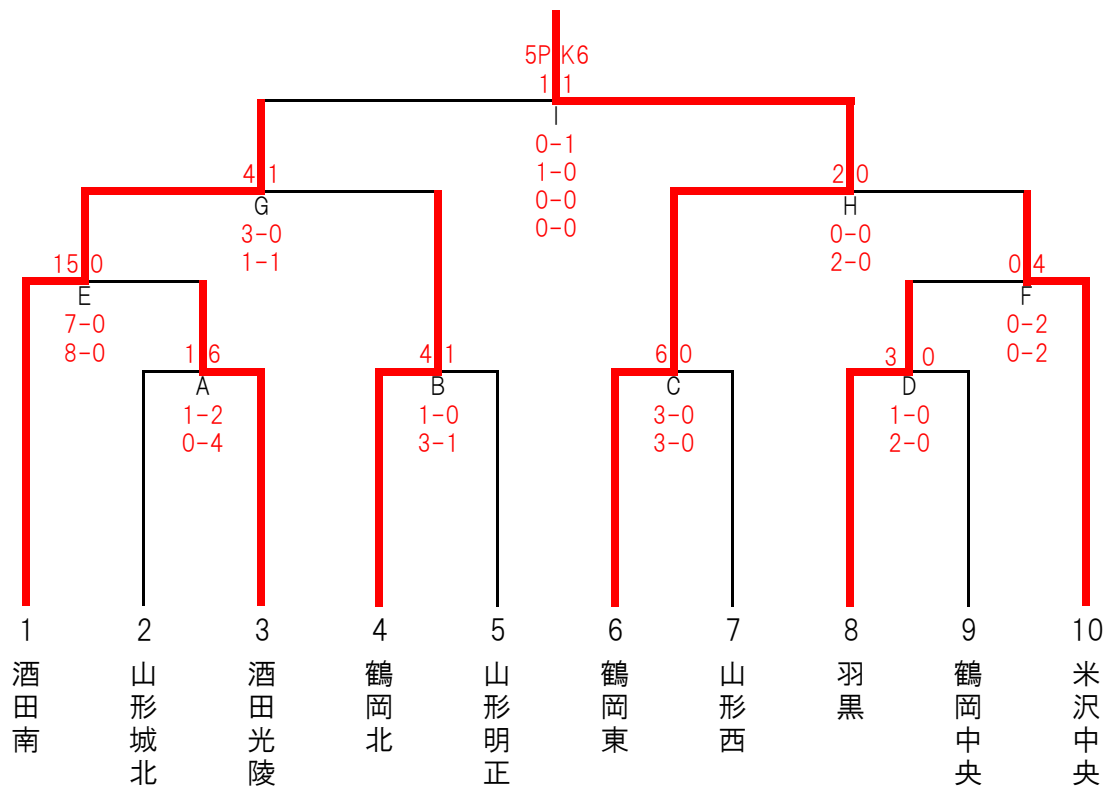

令和2年度 山形県高等学校新人体育大会 サッカー競技（女子）

タイムテーブル【初日のみ2会場】

		天童第2	明正	時間帯
11月7日 (土)	①	A	D	10:30~11:40
	②	B	C	12:10~13:20
	③	E	F	14:30~15:40
11月8日 (日)	①	G	/	10:00~11:10
	②	H		11:40~12:50
	③	I		14:50~16:00
	閉会式			