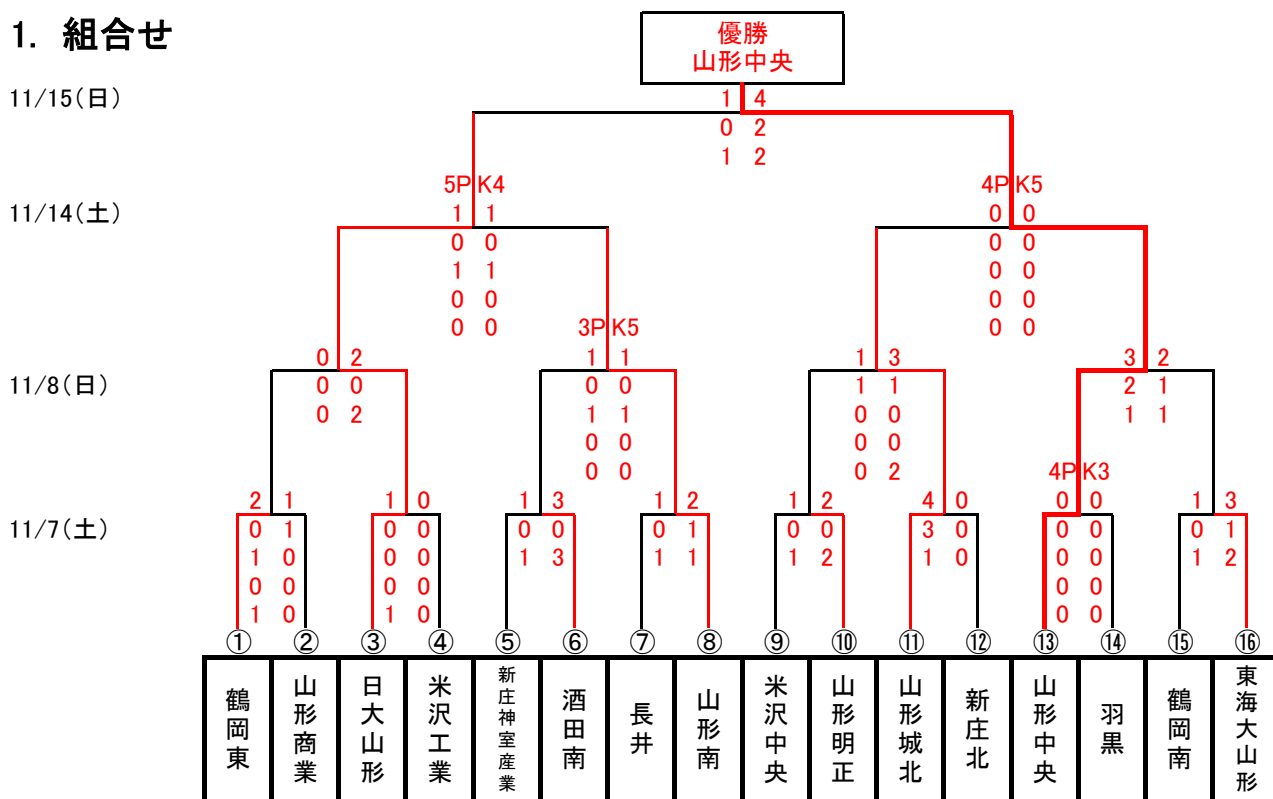

第55回 令和2年度 山形県高等学校新人体育大会 サッカー競技

1. 組合せ

2. 日程と会場

※・東陽の里・・・白鷹町東陽の里公園東陽グラウンド
 ・長井市陸上・・・生涯学習プラザ運動公園長井市陸上競技場(光洋精機アスリートフィールド長井)
 ・長井芝生広場・・・生涯学習プラザ運動公園芝生広場

11/7(土)		東陽の里	長井市陸上	長井芝生広場	長井工業高校
	10:30~11:50	1	8	6	7
	13:30~14:50	4	5	3	2

11/8(日)		東陽の里	長井市陸上
	10:30~11:50	9	12
	13:30~14:50	10	11

11/14(土)		山形市球技場
	10:30~11:50	13
	13:30~14:50	14

11/15(日)		山形市球技場
	11:00~12:20	15