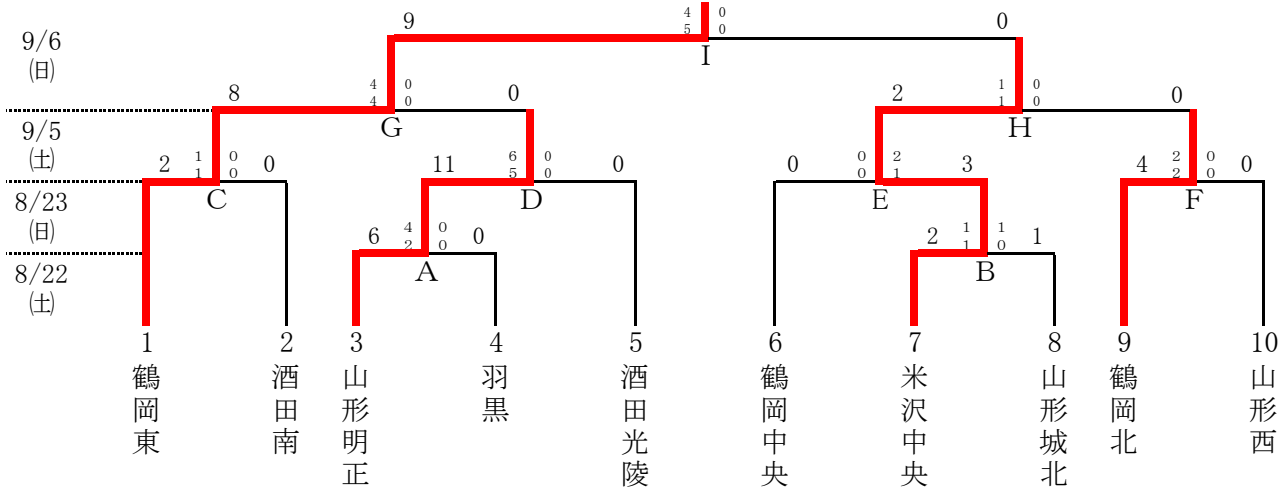

# 第29回全日本高等学校女子サッカー選手権大会山形県大会 1回戦・準々決勝 試合結果

期 日 令和2年8月22日(土)、23日(日)、9月5日(土)、6日(日)

会 場 8/22(土) 庄内町八幡スポーツ公園サッカー場  
 8/23(日) 酒田市北港緑地多目的広場  
 9/5(土) 県総合運動公園第2運動広場  
 9/6(日) 県総合運動公園第2運動広場

優勝: 鶴岡東高等学校

日月	試合時間	会場	組み合わせ	得点者
8月22日(土)	11:00~12:20	八幡SPサッカー場	A 山形明正 6 $\frac{4}{2}$ - $\frac{0}{0}$ 0 羽黒	山形明正: No.11 茨木瑠菜3得点、No.9 栗野真佳1得点 No.7 安部琴葉1点、No.10 鈴木愛唯子得点1点
	14:00~15:20		B 米沢中央 2 $\frac{1}{1}$ - $\frac{1}{0}$ 1 山形城北	米沢中央: No.9 深澤柚穂2得点 山形城北: No.9 阿部小夏1得点
8月23日(日)	11:00~12:20	酒田北港緑地A	C 鶴岡東 2 $\frac{1}{1}$ - $\frac{0}{0}$ 0 酒田南	鶴岡東: No.14 佐藤渚1点、No.10 齋藤真帆1得点
		酒田北港緑地B	D 山形明正 11 $\frac{6}{5}$ - $\frac{0}{0}$ 0 酒田光陵	山形明正: No.1 酒井陽1得点、No.4 佐藤実佳1得点、No.7 安部琴葉3点、No.9 栗野真佳2得点、No.11 茨木瑠菜4得点
	14:00~15:20	酒田北港緑地A	E 鶴岡中央 0 $\frac{0}{0}$ - $\frac{2}{1}$ 3 米沢中央	米沢中央: No.6 安部聡恵1得点、鶴中央オウンゴール、No.17 金内優依1得点、
		酒田北港緑地B	F 鶴岡北 4 $\frac{2}{2}$ - $\frac{0}{0}$ 0 山形西	鶴岡北: No.7 大江愛葉2得点、No.10 林織葉1得点、No.2 山岸優里1得点
9月5日(土)	11:00~12:20	県総合運動公園第2運動広場	G 鶴岡東 8 $\frac{4}{4}$ - $\frac{0}{0}$ 0 山形明正	鶴岡東: 齋藤2、佐藤渚2、大久保2、林1、土田1
	14:00~15:20		H 米沢中央 2 $\frac{1}{1}$ - $\frac{0}{0}$ 0 鶴岡北	米沢中央: 深澤1、武田1
9月6日(日)	11:00~12:20	県総合運動公園第2運動広場	I 鶴岡東 9 $\frac{4}{5}$ - $\frac{0}{0}$ 0 米沢中央	鶴岡東: 齋藤4、大久保2、土田1、細谷1、佐藤渚1、
	表彰式			