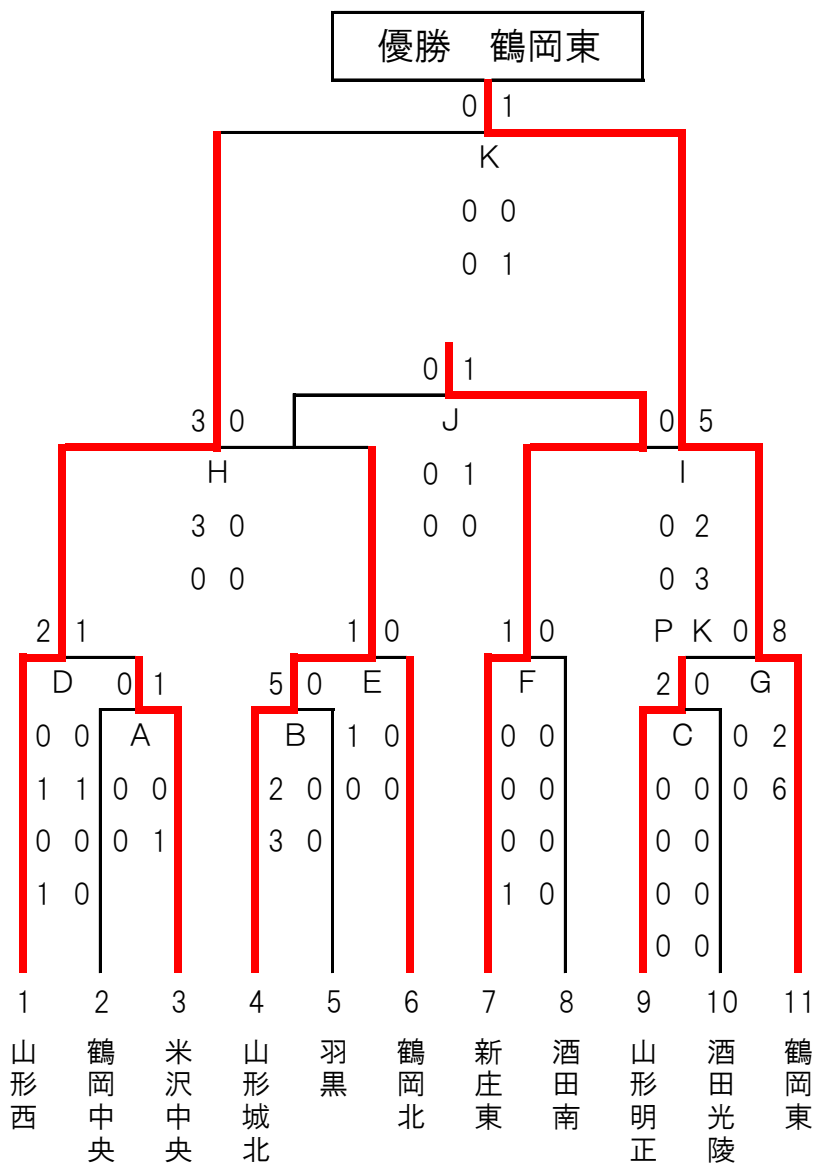

# 平成30年度 山形県高等学校総合体育大会 サッカー競技（女子）

会場：八幡スポーツ公園（5/27）・小真木原陸上競技場・小真木原東多目的（6/1～3）

		陸上競技場	東多目的	八幡SP	時間帯
5月27日 (日)	①	/	/	A	11:00~12:10
	②			B	12:50~14:00
	③			C	14:40~15:50
6月1日	①	D	F	/	11:00~12:10

(金)	②	E	G		13:00~14:10
	①	H			11:00~12:10
6月2日 (土)	②	I			13:00~14:10
	①	J			11:00~12:10
6月3日 (日)	②	K			13:00~14:10
	閉会式				