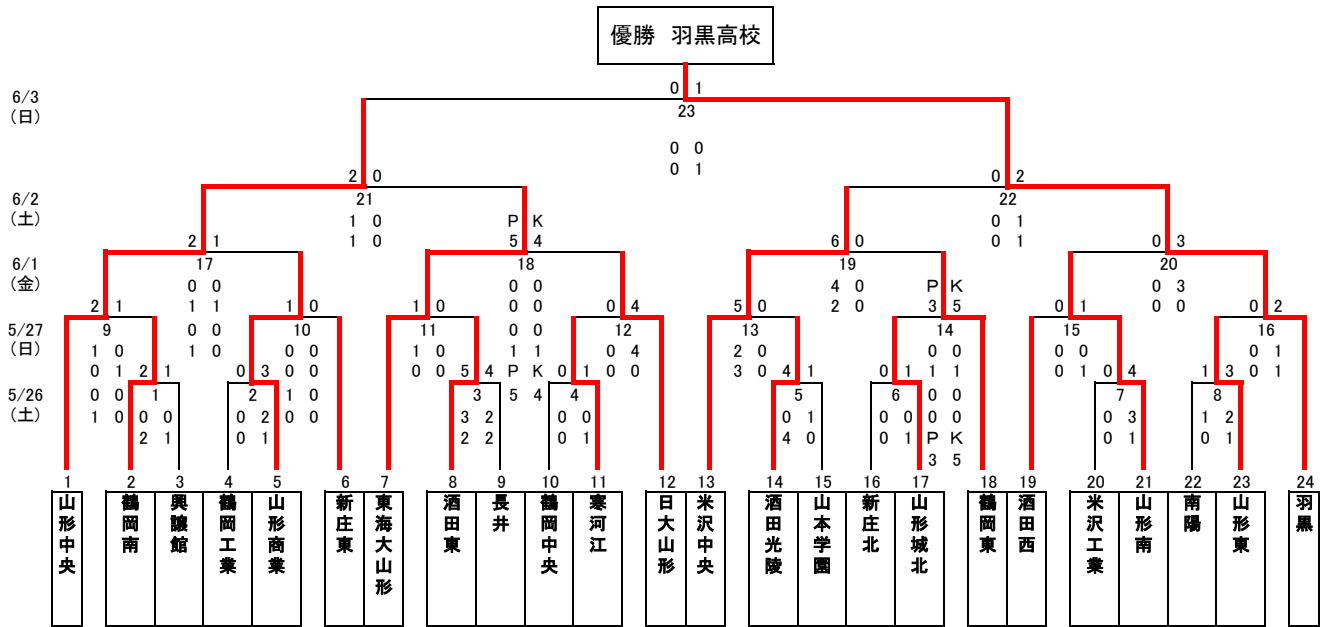

第69回山形県高等学校総合体育大会サッカー競技大会組合せ

飽海	試合時間	飯森山公園多目的	東北公益文科大学	小真木原陸上	小真木原東多目
	試合球	ミカサ	モルテン	ミカサ	モルテン
5/26 (土)	13:30~14:50	1	5	3	7
	15:30~16:50	8	4	6	2
5/27 (日)	11:00~12:20	9	13	11	15
	13:30~14:50	16	12	14	10
6/1 (金)	11:00~12:20	17	18		
	13:30~14:50	20	19		
6/2 (土)	11:00~12:20	21			
	13:30~14:50	22			
6/3 (日)	11:00~12:20	23			

東北選手権出場は2チーム