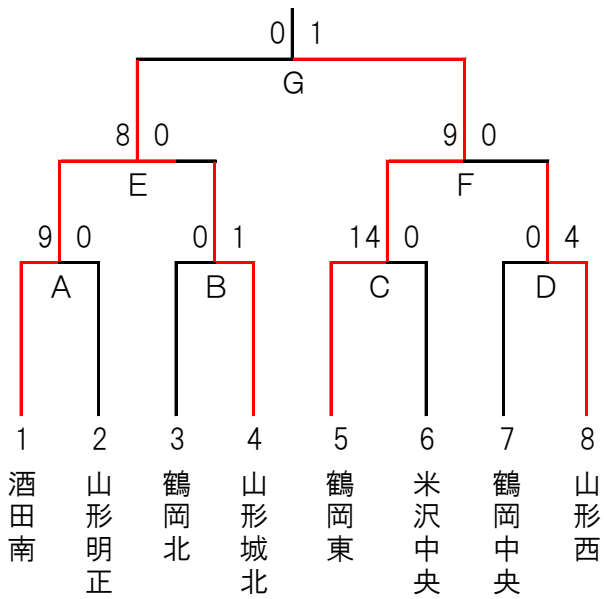

平成30年度 山形県高等学校新人体育大会 サッカー競技（女子）

会場：山形明正高等学校グラウンド・東陽の里公園東陽グラウンド

庄内 1 位
内陸 4 位
庄内 3 位
内陸 2 位
庄内 2 位
内陸 3 位
庄内 4 位
内陸 1 位

タイムテーブル【初日のみ2会場】

		明正	東陽	時間帯
11月3日 (土)	①	A	C	11:00~12:10
	②	B	D	13:00~14:10
11月4日 (日)	①	E	/	10:00~11:10
	②	F		11:40~12:50
	③	G		14:50~16:00
閉会式				