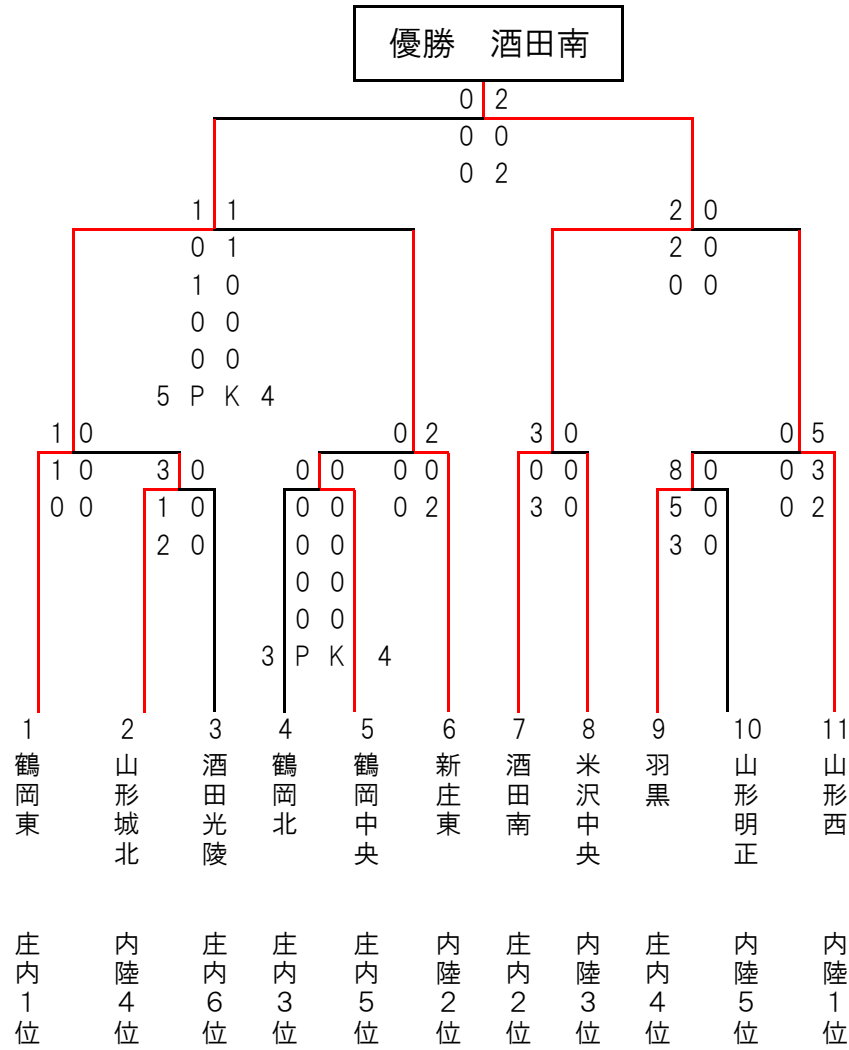

平成29年度 第68回 山形県高等学校総合体育大会 サッカー競技（女子）

会場：県総合運動公園第2運動広場・山形明正高等学校

タイムテーブル【初日のみ2会場】

| | 県総合運動公園 | 山形明正高校 | 時間帯 | |
|-------------|---------|--------|-------------|-------------|
| 6月2日 (金) | ① | A | C | 10:30~11:40 |
| | ② | B | F | 12:10~13:20 |
| | ③ | D | G | 13:50~15:00 |
| | ④ | E | / | 15:30~16:40 |
| 6月3日 (土) | ① | H | | 11:00~12:10 |
| | ② | I | | 13:00~14:10 |
| 6月4日 (日) | ① | K | 13:00~14:10 | |
| | 閉会式 | | | |