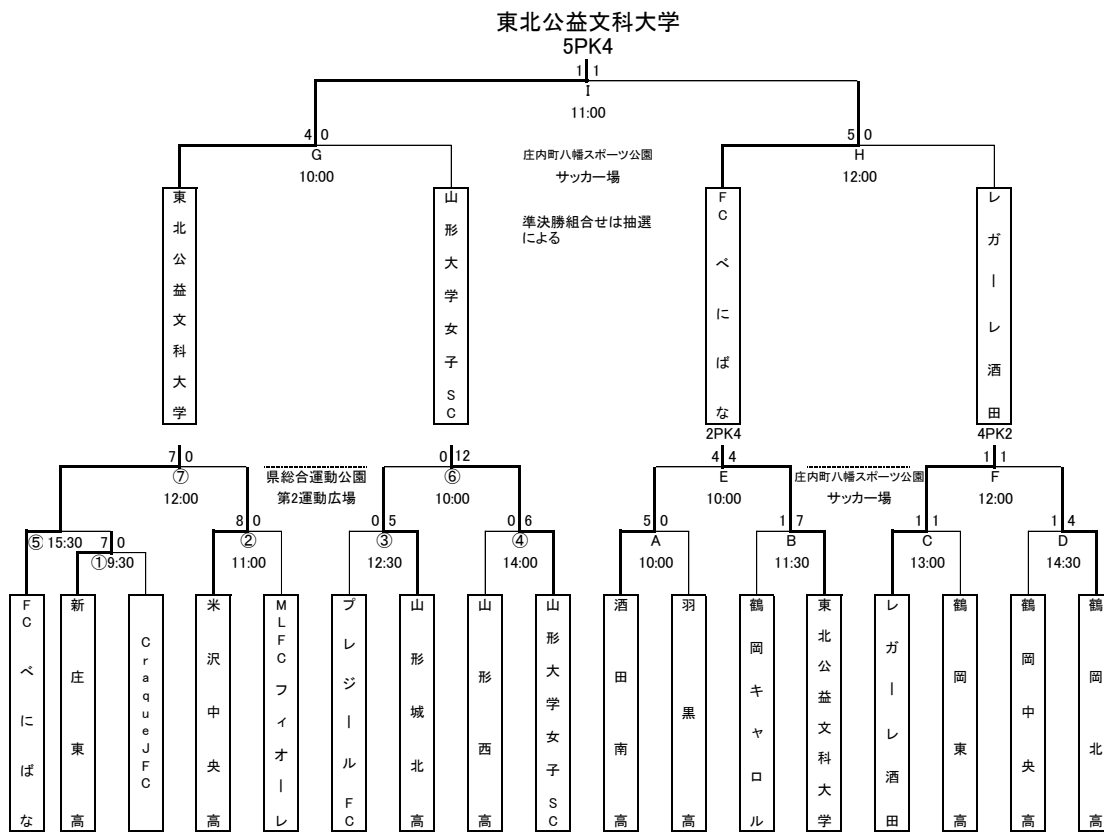

第38回平成28年度 皇后杯全日本女子サッカー選手権大会山形県予選会

内陸ラウンド

山形県総合運動公園第2運動広場		
時間	対戦	
8月20日 ① 9:30	新庄東高	7 3 - 0 0 CraqueJFC
② 11:00	米沢中央高	8 3 - 0 0 MLFCフィオーレ
③ 12:30	プレジールFC	0 0 - 0 5 山形城北高
④ 14:00	山形西高	0 0 - 2 6 山形大学女子SC
⑤ 15:30	FCベにばな	4 1 - 0 0 新庄東高
21日 ⑥ 10:00	山形城北高	0 0 - 6 12 山形大学女子SC
⑦ 12:00	FCベにばな	7 5 - 0 0 米沢中央高

庄内ラウンド

庄内町八幡スポーツ公園サッカー場		
時間	対戦	
8月20日 A 10:00	酒田南高	5 2 - 0 0 羽黒高
B 11:30	鶴岡キャロル	1 0 - 7 7 東北公益文科大学
C 13:00	レガール酒田	1 1 - 0 1 鶴岡東高
D 14:30	鶴岡中央高	1 1 - 2 4 鶴岡北高
21日 E 10:00	酒田南高	4 3 - 2 4 東北公益文科大学
F 12:00	レガール酒田	1 1 - 0 1 鶴岡北高

決勝ラウンド

庄内町八幡スポーツ公園サッカー場		
時間	対戦	
9月3日 G 10:00	東北公益文科大学	4 1 - 0 0 山形大学女子SC
H 12:00	FCベにばな	5 2 - 0 0 レガール酒田
4日 I 11:00	東北公益文科大学	1 0 - 0 1 5 PK 4 FCベにばな