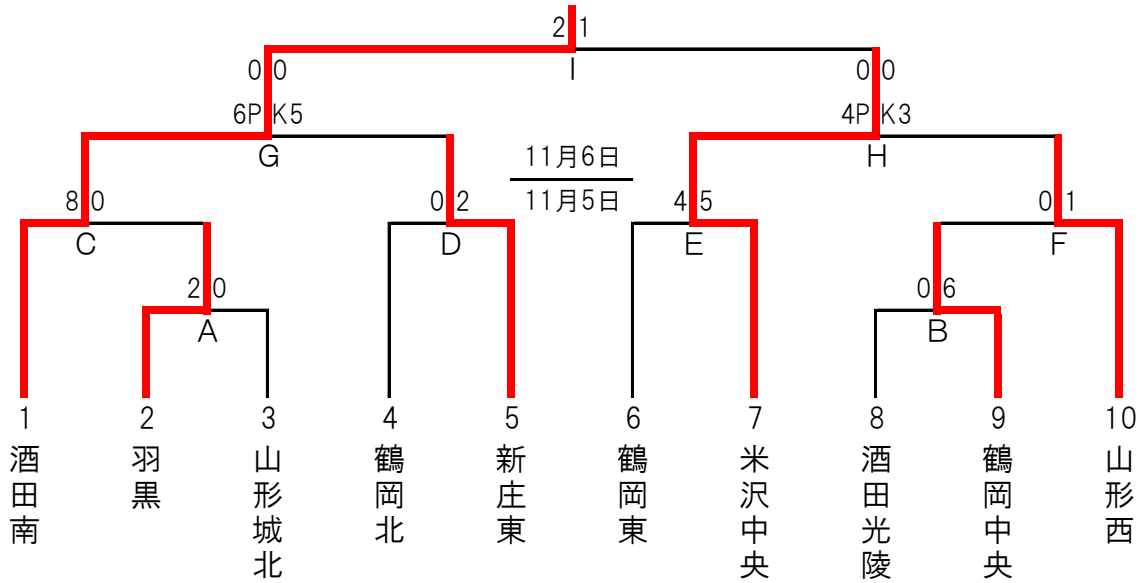

山形県高等学校新人体育大会 サッカー競技【女子】

県総合運動公園サッカー場・山形明正高校

第1日目

1回戦

A	羽黒	2	$\begin{bmatrix} 1 & - & 0 \\ 1 & - & 0 \end{bmatrix}$	0	山形城北
B	酒田光陵	0	$\begin{bmatrix} 0 & - & 2 \\ 0 & - & 4 \end{bmatrix}$	6	鶴岡中央
C	酒田南	8	$\begin{bmatrix} 5 & - & 0 \\ 3 & - & 0 \end{bmatrix}$	0	羽黒
D	鶴岡北	0	$\begin{bmatrix} 0 & - & 2 \\ 0 & - & 0 \end{bmatrix}$	2	新庄東
E	鶴岡東	4	$\begin{bmatrix} 2 & - & 2 \\ 2 & - & 3 \end{bmatrix}$	5	米沢中央
F	鶴岡中央	0	$\begin{bmatrix} 0 & - & 1 \\ 0 & - & 0 \end{bmatrix}$	1	山形西

2回戦

第2日目

準決勝 G

酒田南	0	$\begin{bmatrix} 0 & - & 0 \\ 0 & - & 0 \end{bmatrix}$	0	新庄東
		6 PK 5		

準決勝 H

米沢中央	0	$\begin{bmatrix} 0 & - & 0 \\ 0 & - & 0 \end{bmatrix}$	0	山形西
		4 PK 3		

決勝 I

酒田南	2	$\begin{bmatrix} 1 & - & 0 \\ 1 & - & 1 \end{bmatrix}$	1	米沢中央
-----	---	--	---	------