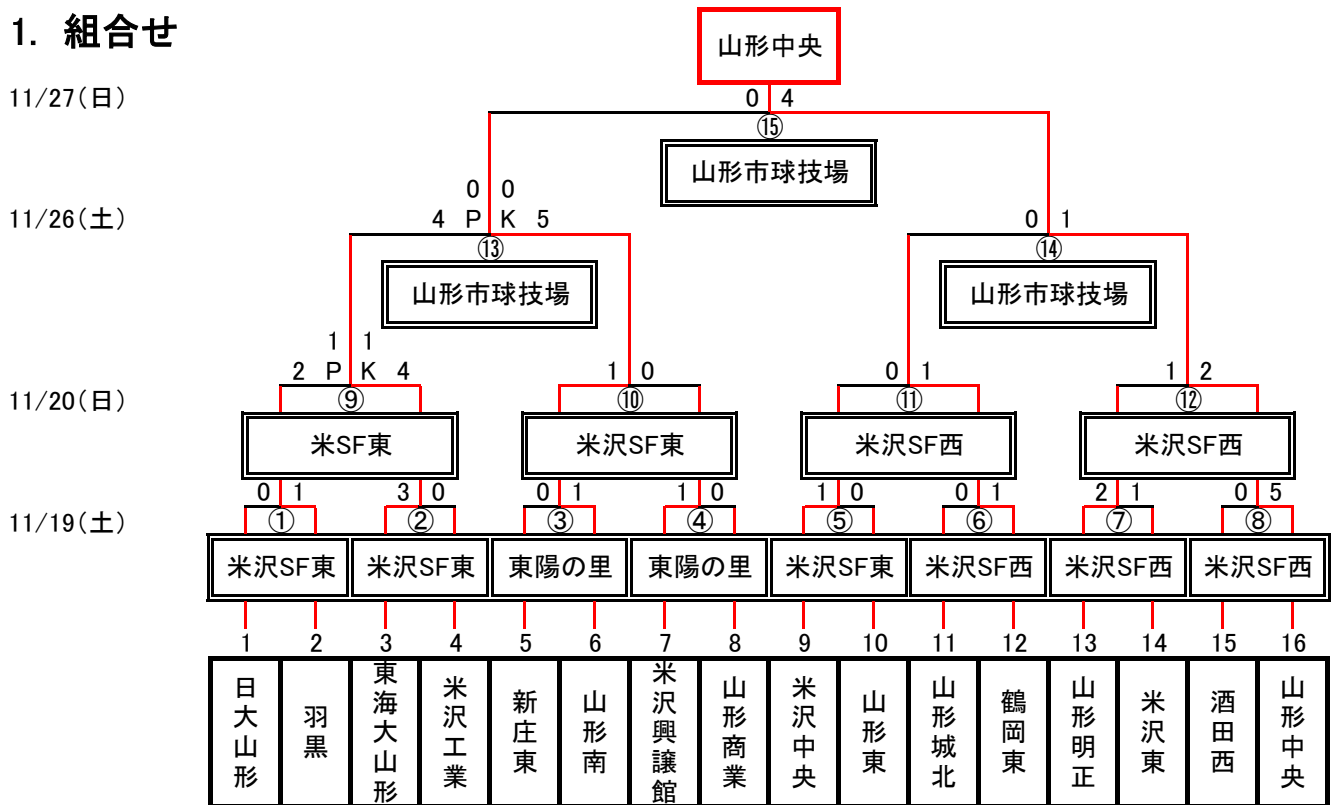

第51回 平成28年度 山形県高等学校新人体育大会 サッカー競技

1. 組合せ

2. 日程と会場

11/19(土)		米沢SF東	米沢SF西	東陽の里
	10:30~11:50	①	⑧	④
	12:30~13:50	②	⑦	③
	14:30~15:50	⑤	⑥	

11/20(日)		米沢SF東	米沢SF西
	11:00~12:20	⑨	⑫
	13:00~14:20	⑩	⑪

11/26(土)		山形市球技場
	11:00~12:20	⑬
	13:30~14:20	⑭