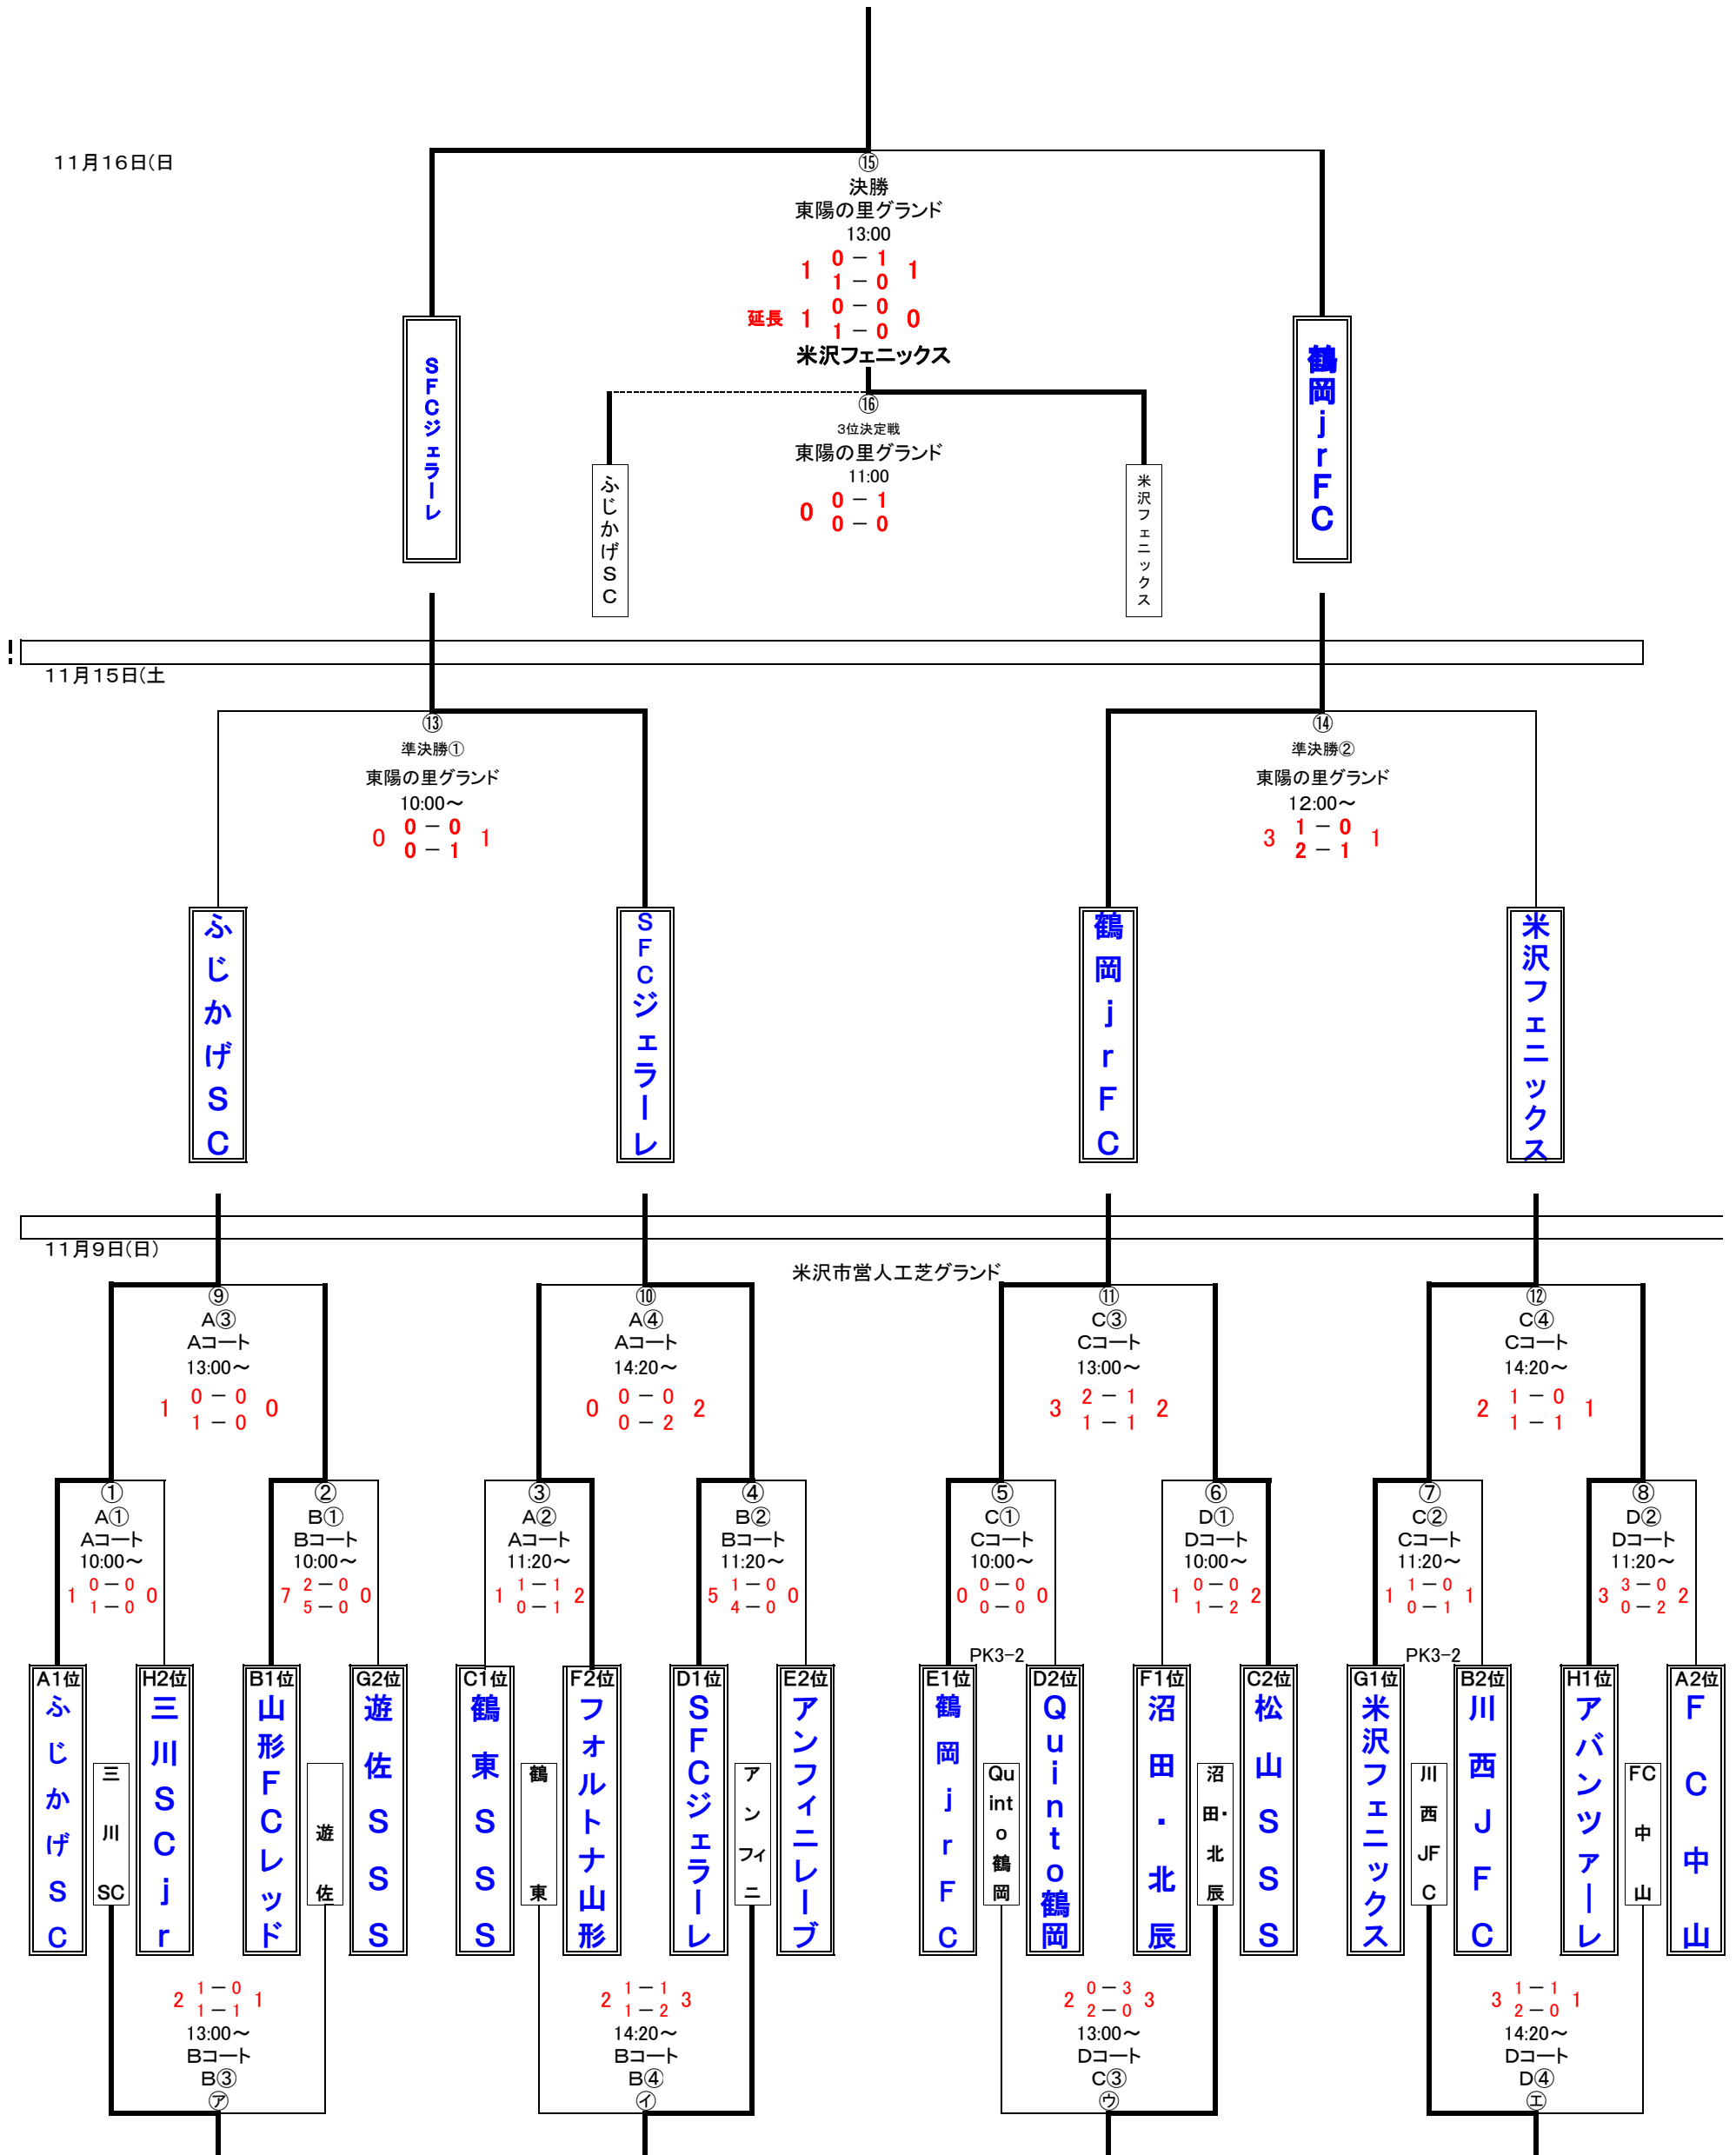

S・F・Cジェラーレ

11月9日	競技時間	米沢市営人工芝コート(Aコート)	米沢市営人工芝コート(Bコート)	米沢市営人工芝コート(Cコート)	米沢市営人工芝コート(Dコート)
第1試合	10:00 ~ 10:50	A1位 0 - 0 1 1 - 0 0	H2位 B1位 2 - 0 7 5 - 0 0	G2位 E1位 PK3-2 0 - 0 0 0 - 0 0	D2位 F1位 0 - 0 1 1 - 2 2

帯同審判	ふじかけSC C1位 / F2位	三川SCjr F2位	山形FC レッド D1位 / E2位	遊佐SSS E2位	鶴岡jrFC G1位 / B2位	Quinto鶴岡 B2位	沼田・北辰 H1位 / A2位	松山SSS A2位	
第2試合 11:20 ~ 12:10 帯同審判	C1位 鶴東SSS A1位 / H2位	1-1 1-0 0-1 フオルトナ山	F2位 SFCジェラール B1位 / G2位	D1位 5-0 4-0 アンフィニグループ	E2位 1-0 1-0 米沢フェニックス E1位 / D2位	G1位 PK3-2 1-0 1-0 川西JFC E1位 / D2位	B2位 3-0 3-0 アバンツァーレ F1位 / C2位	H1位 3-0 3-0 FC中山 F1位 / C2位	A2位
第3試合 13:00 ~ 13:50 帯同審判	A1勝 ふじかけSC A2勝 / B2勝	0-0 1-0 山形FC レッド	B1勝 三川SCjr A2勝 / B2勝	A1敗 1-0 2-1 遊佐SSS A2敗 / B2敗	B1敗 1-0 1-1 鶴岡jrFC C2勝 / D2勝	C1勝 2-1 3-1 松山SSS C2勝 / D2勝	D1勝 0-3 2-0 Quinto鶴岡 C2敗 / D2敗	C1敗 0-3 2-0 沼田・北辰 C2敗 / D2敗	D1敗
第4試合 14:20 ~ 15:10 帯同審判	A2勝 フオルトナ山 A1勝 / B1勝	0-0 0-2 SFCジェラール	B2勝 SFCジェラール A1敗 / B1敗	A2敗 1-1 0-3 鶴東SSS A1敗 / B1敗	B2敗 1-1 1-2 アンフィニグループ C1勝 / D1勝	C2勝 1-0 2-1 米沢フェニックス C1勝 / D1勝	D2勝 1-1 1-1 アバンツァーレ C1勝 / D1勝	C2敗 1-1 3-0 川西JFC C1敗 / D1敗	D2敗 1-1 3-0 FC中山 C1敗 / D1敗

11月15日	競技時間	白鷹東陽の里グラウンド	
第1試合 10:00 ~ 10:50 帯同審判	A3勝 ふじかけSC 審判委員会	0-0 0-1 0-1 SFCジェラール	A4勝
第2試合 12:00 ~ 12:50 帯同審判	C3勝 鶴岡jrFC 審判委員会	1-0 3-1 2-1 米沢フェニックス	C4勝

11月16日	競技時間	白鷹東陽の里グラウンド	
第1試合 11:00 ~ 11:50 審判委員会	準決勝①敗 ふじかけSC 審判委員会	0-1 0-1 0-0 米沢フェニックス	準決勝②敗
第2試合 13:00 ~ 13:50 審判委員会	準決勝①勝 SFCジェラール 審判委員会	0-1 1-0 延長 鶴岡jrFC	準決勝②勝