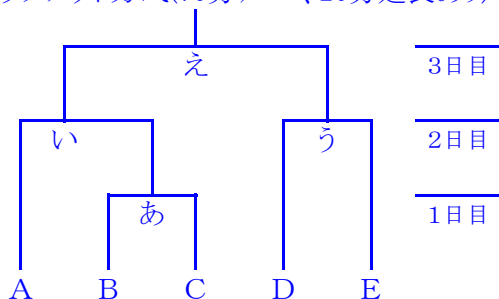

## ◆組合せ

【成年男子 … 1/5 → ☆優勝チームが国体出場】

ノックアウト方式(70分ゲーム、20分延長あり)

	ピッチ	試合数
1日目	1	1
2日目	2	2
3日目	1	1
計	-	4

【女子 … 1/5 → ☆優勝チームが国体出場】

ノックアウト方式(70分ゲーム、20分延長あり)

	ピッチ	試合数
1日目	1	1
2日目	1	2
3日目	1	1
計	-	4

【少年男子 … 2/5 → ☆上位2チームが国体出場】

総当りリーグ方式(60分ゲーム、延長なし)

	A	B	C	D	E
A	-	1日目	2日目	3日目	1日目
B	1日目	-	1日目	2日目	3日目
C	2日目	1日目	-	1日目	3日目
D	3日目	2日目	1日目	-	2日目
E	1日目	3日目	3日目	2日目	-

	ピッチ	試合数
1日目	2	4
2日目	2	3
3日目	3	3
計	-	10

	A	B	C	D	E
成年男子	福島	山形	宮城	青森	岩手
女子	青森	山形	岩手	宮城	福島
少年男子	宮城	岩手	青森	福島	山形