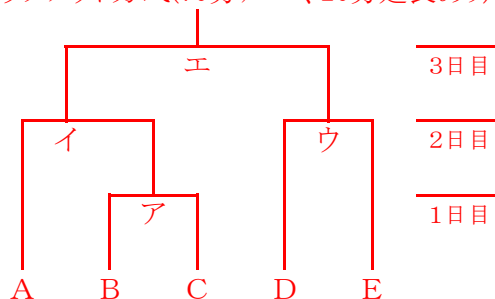

## ◆組合せ

【成年男子 … 1/5 → ☆優勝チームが国体出場】

ノックアウト方式(70分ゲーム、20分延長あり)

	ピッチ	試合数
1日目	1	1
2日目	2	2
3日目	1	1
計	-	4

【女子 … 1/5 → ☆優勝チームが国体出場】

ノックアウト方式(70分ゲーム、20分延長あり)

	ピッチ	試合数
1日目	1	1
2日目	1	2
3日目	1	1
計	-	4

【少年男子 … 2/5 → ☆上位2チームが国体出場】

総当りリーグ方式(60分ゲーム、延長なし)

	A	B	C	D	E
A	-	1日目	2日目	3日目	1日目
B	1日目	-	1日目	2日目	3日目
C	2日目	1日目	-	1日目	3日目
D	3日目	2日目	1日目	-	2日目
E	1日目	3日目	3日目	2日目	-

	ピッチ	試合数
1日目	2	4
2日目	2	3
3日目	3	3
計	-	10

	A	B	C	D	E
成年男子	福島	山形	宮城	青森	岩手
女子	青森	山形	岩手	宮城	福島
少年男子	宮城	岩手	青森	福島	山形